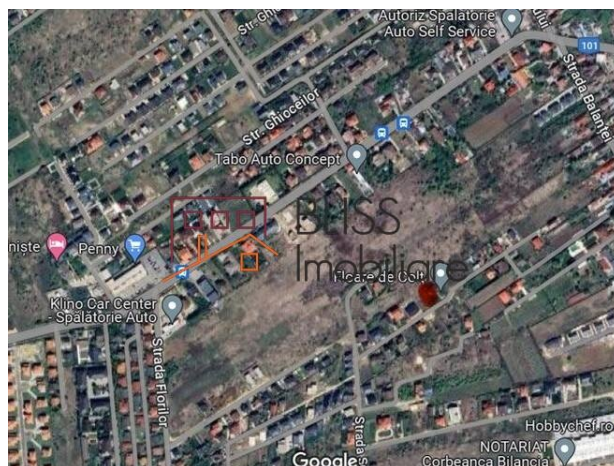

Isfahan Doekhie

+40 729 896 897

contact@blissimobiliare.ro

(mailto:contact@blissimobiliare.ro)

Actualizat pe data de 13 May 2026

Teren 800 m²;

Corbeanca Petresti, Bucuresti / Ilfov

89.600 EUR
112 EUR / m²

Referinta web
#905934

<https://blissimobiliare.ro/index.php/teren-de-vanzare-corbeanca-905934>
(<https://blissimobiliare.ro/index.php/teren-de-vanzare-corbeanca-905934>)

Descriere

Teren intravilan in Corbeanca, Sat Petresti, cu suprafata de 800 mp si deschidere la strada de 24 m.

Gazele si electricitatea sunt la indemana.

La doar 15 min de mers pe jos fata de mijloace de transport, la 5 minute cu masina de DN.

In apropiere sunt magazine precum: Profi, Hornbach, Mega Image.

Detalii teren

Tipul de teren	Teren intravilan
Suprafața	800 m ²
Deschideri la stradă	24 m

Utilități

🔌 Electricitate

🔥 Gaze

Locație