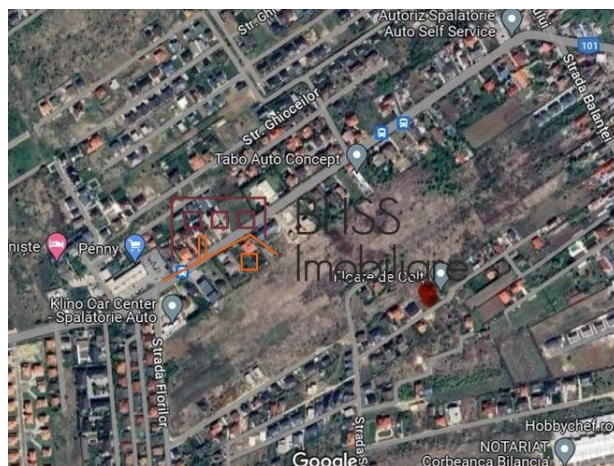

Isfahan Doekhie

+40 729 896 897

contact@blissimobiliare.ro
(mailto:contact@blissimobiliare.ro)

Actualizat pe data de 23 June 2026

Teren 800 m²;

Corbeanca Petresti, Bucuresti / Ilfov

89.600 EUR
112 EUR / m²

Referinta web
#905934

<https://blissimobiliare.ro/index.php/teren-de-vanzare-corbeanca-905934>
(<https://blissimobiliare.ro/index.php/teren-de-vanzare-corbeanca-905934>)

Descriere

Teren intravilan in Corbeanca, Sat Petresti, cu suprafata de 800 mp si deschidere la strada de 24 m.

Gazele si electricitatea sunt la indemana.

La doar 15 min de mers pe jos fata de mijloace de transport, la 5 minute cu masina de DN.

In apropiere sunt magazine precum: Profi, Hornbach, Mega Image.

Detalii teren

Tipul de teren	Teren intravilan
Suprafața	800 m ²
Deschideri la stradă	24 m

Utilități

🔌 Electricitate

🔥 Gaze

Locație