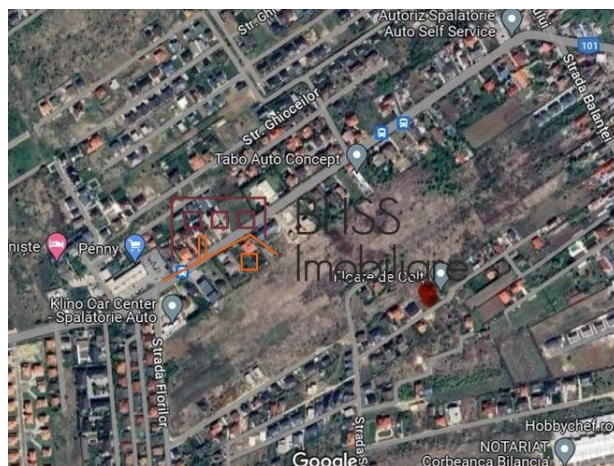

Isfahan Doekhie

+40 729 896 897

contact@blissimobiliare.ro
(mailto:contact@blissimobiliare.ro)

Actualizat pe data de 2 April 2026

Teren 800 m²;

Corbeanca Petresti, Bucuresti / Ilfov

89.600 EUR
112 EUR / m²

Referinta web
#905934

<https://blissimobiliare.ro/index.php/teren-de-vanzare-corbeanca-905934>
(<https://blissimobiliare.ro/index.php/teren-de-vanzare-corbeanca-905934>)

Descriere

Teren intravilan in Corbeanca, Sat Petresti, cu suprafata de 800 mp si deschidere la strada de 24 m.

Gazele si electricitatea sunt la indemana.

La doar 15 min de mers pe jos fata de mijloace de transport, la 5 minute cu masina de DN.

In apropiere sunt magazine precum: Profi, Hornbach, Mega Image.

Detalii teren

Tipul de teren	Teren intravilan
Suprafața	800 m ²
Deschideri la stradă	24 m

Utilități

🔌 Electricitate

🔥 Gaze

Locație