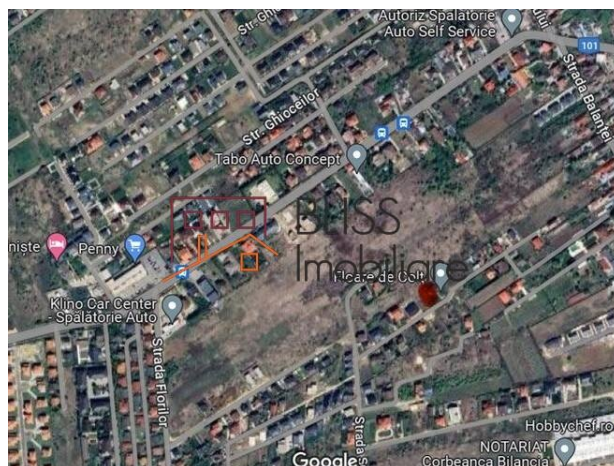

Isfahan Doekhie

+40 729 896 897

contact@blissimobiliare.ro

(mailto:contact@blissimobiliare.ro)

Actualizat pe data de 23 April 2026

Teren 800 m²;

Corbeanca Petresti, Bucuresti / Ilfov

89.600 EUR
112 EUR / m²

Referinta web
#905934

<https://blissimobiliare.ro/index.php/teren-de-vanzare-corbeanca-905934>
(<https://blissimobiliare.ro/index.php/teren-de-vanzare-corbeanca-905934>)

Descriere

Teren intravilan in Corbeanca, Sat Petresti, cu suprafata de 800 mp si deschidere la strada de 24 m.

Gazele si electricitatea sunt la indemana.

La doar 15 min de mers pe jos fata de mijloace de transport, la 5 minute cu masina de DN.

In apropiere sunt magazine precum: Profi, Hornbach, Mega Image.

Detalii teren

Tipul de teren	Teren intravilan
Suprafața	800 m ²
Deschideri la stradă	24 m

Utilități

🔌 Electricitate

🔥 Gaze

Locație