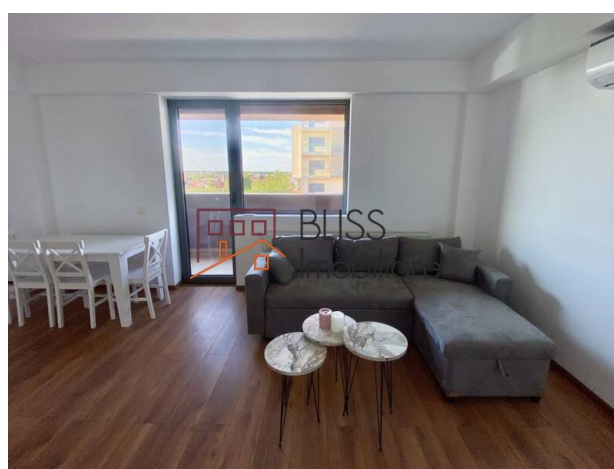

+40 729 005 624

contact@blissimobiliare.ro
(mailto:contact@blissimobiliare.ro)

Actualizat pe data de 15 April 2026

Apartment Modern Cu 2 Camere Și Living Spațios

📍 Pipera OMV Rond, Bucuresti / Ilfov

600 EUR/ lună
160.000 EUR

Referinta web
#100004

<https://blissimobiliare.ro/apartament-2-camere-de-inchiriat-iancu-nicolae-pipera-100004>
(<https://blissimobiliare.ro/apartament-2-camere-de-inchiriat-iancu-nicolae-pipera-100004>)

Descriere

Acest apartament de 2 camere, cu o suprafață utilă de 63 mp, este situat la etajul 5 din 5 al unui imobil nou cu lift și se bucură de o vedere spectaculoasă către lac. Cu o terasă spațioasă de 6 mp, perfectă pentru relaxare la finalul zilei, proprietatea îmbină confortul modern cu liniștea oferită de împrejurimi.

Situat În Una Din Cele Mai Căutate Zone Rezidențiale Din București

Caracteristici principale:

- Suprafață utilă: 63 mp
- Etaj: 5 / 5
- Compartimentare:
  - Hol de acces
  - Living cu bucătărie open-space
  - Dormitor
  - Baie
  - Terasă de 6 mp, cu vedere către lac

Dotări și finisaje: