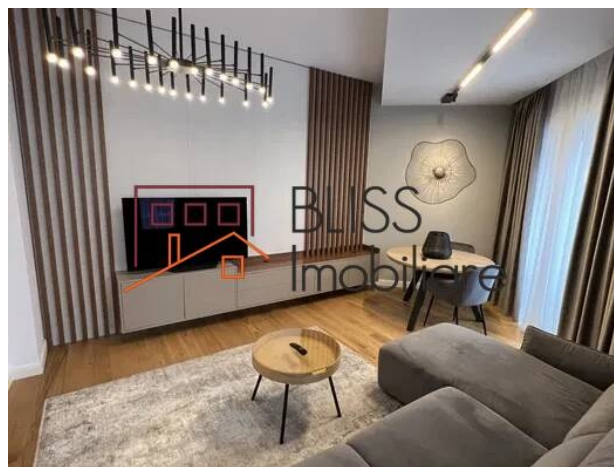

## apartament 2 camere

Herastrau Parkview, Baneasa Aerogarii,  
Bucuresti

**1.050 EUR/ lună**

Referinta web  
**#101777**

<https://blissimobiliare.ro/apartament-2-camere-de-inchiriat-herastrau-nordului-101777>  
(<https://blissimobiliare.ro/apartament-2-camere-de-inchiriat-herastrau-nordului-101777>)

### Descriere

Apartment 2 camere la 2 minute de mers pe jos de Parcul Herastrau.

Bloc nou , dat in folosinta in 2021 | Paza | Parcare subterana | Zona exclusivista!

Apartmentul se afla la etajul 5 al imobilului Herastrau Park View si are o suprafata de 64 mp din care Terasa de 9 mp.

Apartmentul este in curs de amenajare Se va face amenajare de LUX - canapea si pat Rovere , tapet in dormitor premium , electrocasnice Premium, masina de spalat, parchet lemn Barlinek, usi Pinum Premium, tamplarie Aluminiu, aer conditionat dormitor si living Samsung, incalzire in pardoseala Rehau, Centrala apartament Vaillant, sanitare Kludi si Geberit...etc