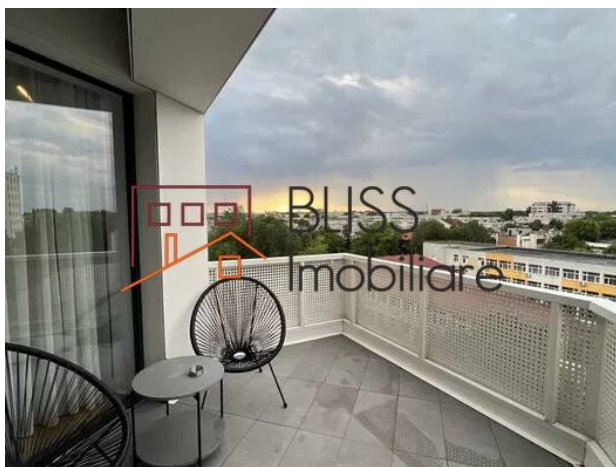

## apartament 2 camere

Herastrau Parkview, Baneasa Aerogarii,  
Bucuresti

**1.050 EUR/ lună**

Referinta web  
**#101777**

<https://blissimobiliare.ro/apartament-2-camere-de-inchiriat-herastrau-nordului-101777>  
(<https://blissimobiliare.ro/apartament-2-camere-de-inchiriat-herastrau-nordului-101777>)

### Descriere

Apartment 2 camere la 2 minute de mers pe jos de Parcul Herastrau.

Bloc nou , dat in folosinta in 2021 | Paza | Parcare subterana | Zona exclusivista!

Apartmentul se afla la etajul 5 al imobilului Herastrau Park View si are o suprafata de 64 mp din care Terasa de 9 mp.

Apartmentul este in curs de amenajare Se va face amenajare de LUX - canapea si pat Rovere , tapet in dormitor premium , electrocasnice Premium, masina de spalat, parchet lemn Barlinek, usi Pinum Premium, tamplarie Aluminiu, aer conditionat dormitor si living Samsung, incalzire in pardoseala Rehau, Centrala apartament Vaillant, sanitare Kludi si Geberit...etc