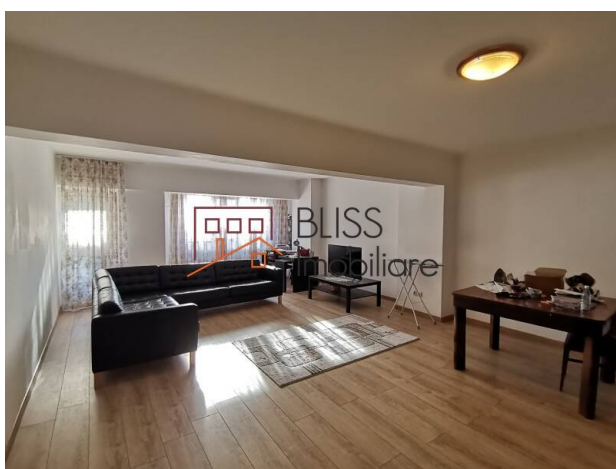

+40 729 005 624

contact@blissimobiliare.ro
(mailto:contact@blissimobiliare.ro)

Actualizat pe data de 11 January 2022

Apartament spatios complet mobilat si utilat zona Pajura

Referinta web
#101892

Pod Constanta, Bucuresti

<https://blissimobiliare.ro/apartament-3-camere-de-vanzare-bucurestii-noi-damaroia-chitila-101892>
(<https://blissimobiliare.ro/apartament-3-camere-de-vanzare-bucurestii-noi-damaroia-chitila-101892>)

Descriere

BLISS Imobiliare va prezinta un apartament cu 3 camere decomandat in zona Pajura - Bucurestii Noi, situat la etajul 2/8, intr-un bloc construit in 2011 ce prezinta doua lifturi.

Situat langa Kaufland si statia de metrou Jiului.

Imobilul dispune de o suprafata utila de 110 mp. dispusi astfel:

- Un living spatios cu o suprafata generoasa de 40mp,
- O bucatarie inchisa complet mobilata si utilata cu toate electrocasnicele, inclusiv masina de spalat vase
- 2 Dormitoare fiecare avand 16mp, dispunand de ferestre mari ce ofera multa lumina naturala
- 2 Bai, una cu cabina de dus si cealalta cu cada tip jacuzzi
- 2 balcoane deschise orientate spre nord, respectiv sud

Apartamentul este complet mobilat si utilat si prezinta centrala termica individuala si aer conditionat pentru confortul dumneavoastra.

In plus, este pretabil unui spatiu de birouri.

Localizarea este eficienta, fiind la mai putin de un minut de mers de supermarketuri (Kaufland, Penny) si de statia de alimentare Rompetrol.