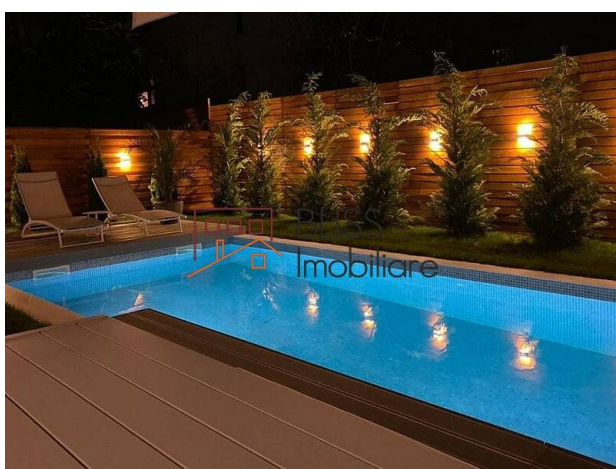

<https://blissimobiliare.ro/vila-5-camere-de-inchiriat-iancu-nicolae-pipera-102355>
(<https://blissimobiliare.ro/vila-5-camere-de-inchiriat-iancu-nicolae-pipera-102355>)

Descriere

BLISS Imobiliare va prezinta o vila spectaculoasa de 5 camere, situata intr-un nou complex de vile moderne avand o localizare ideala in apropierea padurii Baneasa, cu acces direct in Iancu Nicolae in imediata apropiere a scolilor de elite din zona.

Vila cu piscina pe Iancu Nicolae in complex premium

Vila are un design modern - arhitectura mediteraneana cu ferestre pana la nivelul pardoselii ofera proiectului o nota de rafinament si eleganta. Finsajele sunt premium, cu tamplarie germana Salamander, incalzire in pardoseala cu termostat electronic in fiecare camera, parchet de lemn triplustratificat, gresie, faianta, obiecte sanitare Porcelanosa.

Gradina privata de 200 mp este un adevarat refugiul, perfect pentru momente de relaxare in aer liber si intimitatea, intr-o atmosfera plina de liniste si frumuseti.

Proprietatea se bucura si de o piscina cu adevarat spectaculoasa, in care va puteti racori in zilele toride de vara si puteti petrece momente de neuitat alaturi de familie si prieteni. Piscina este placata cu mozaic Spania, marmura, avand sistem de recirculare, filtrare a apei si iluminare led. Terasa este cu pardoseala flotanta WPC (wood plastic composite).

Are o suprafata construita de 250mp, este dispusa pe parter si etaj, compartimentata inteligent, iar camerele sunt elegante si atent concepute pentru a asigura relaxarea completa, oferind astfel suficient spatiu pentru ca, atat familia, cat si oaspetii, sa se poata bucura de intimitate, confort si odihna. La parter regasim un living luminos si spatios avand o suprafata de 60 mp, cu iesire pe terasa, bucatarie , baie si garaj.