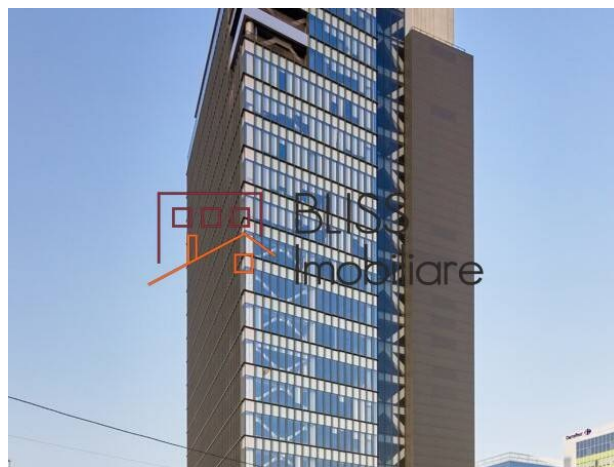

Globalworth Plaza, Floreasca Business Park
Promenada Mall, Bucuresti

Referinta web
#105256

<https://blissimobiliare.ro/spatiu-de-birouri-de-inchiriat-aviatiei-promenada-mall-metro-pipera-105256>
(<https://blissimobiliare.ro/spatiu-de-birouri-de-inchiriat-aviatiei-promenada-mall-metro-pipera-105256>)

Descriere

Spatiu de 386 mp, Globalworth Plaza.

Detalii proprietate

Suprafață construită	386m ²
Tipul clădirii	Bloc
An construcție	2010
Anul renovării	2017
Stare	Finalizat
Lift	Da
Întreținere spații comune	1737.00 EUR