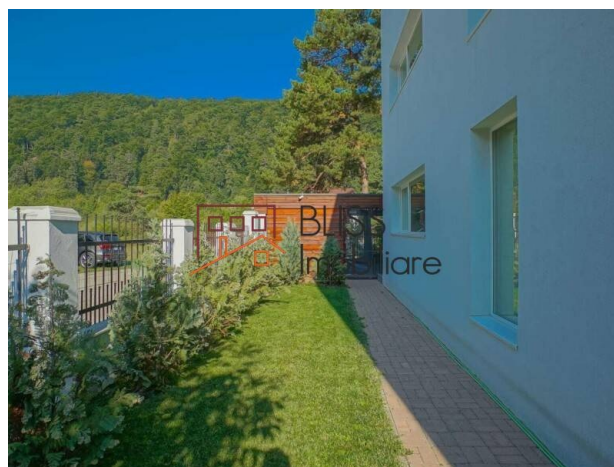

<https://blissimobiliare.ro/vila-4-camere-de-vanzare-noua-105625> (<https://blissimobiliare.ro/vila-4-camere-de-vanzare-noua-105625>)

Descriere

Casă eficientă energetic, clasa A++ amplasată în Săcele - Bunloc, într-o comunitate retrasă, cu acces doar pentru riverani.

Locuința are 180 mp utili fiind compusă din: living, bucătărie, 3 dormitoare, 3 băi, 1 holuri, cameră tehnică + terasă la parter.

Proprietatea beneficiază și de un garaj dublu de 45 mp, cu ușă acționată electric prin telecomandă.