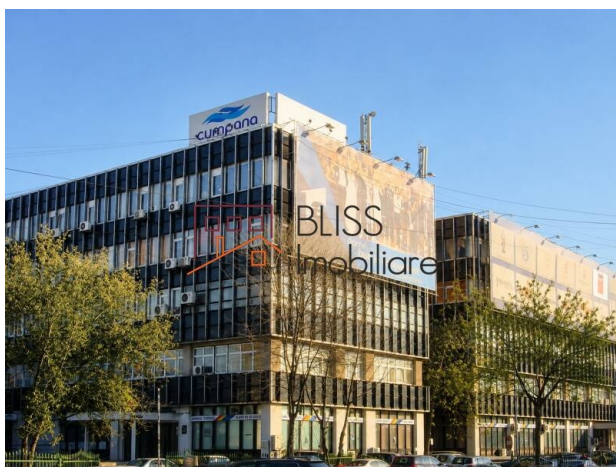

Violetta Tudorache

+40 729 005 624

contact@blissimobiliare.ro
(mailto:contact@blissimobiliare.ro)

Actualizat pe data de 27 May 2026

spațiu de birouri

 Baneasa Herastrau, Bucuresti

680 EUR +TVA / lună

Referinta web
#106225

<https://blissimobiliare.ro/spatiu-de-birouri-de-inchiriat-herastrau-nordului-106225>
(<https://blissimobiliare.ro/spatiu-de-birouri-de-inchiriat-herastrau-nordului-106225>)

Descriere

Spatii de birouri situat in zona Baneasa-Herastrau