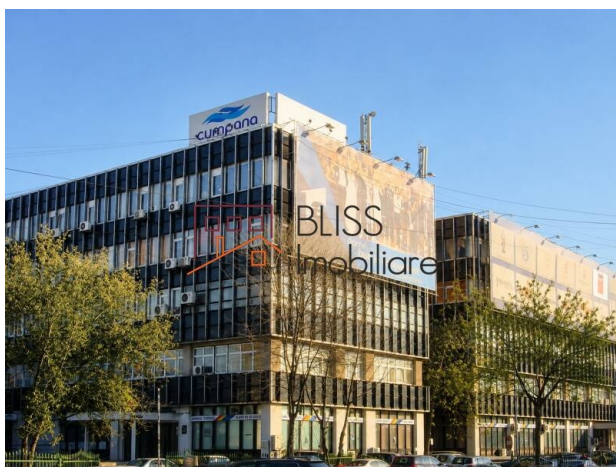

Violetta Tudorache

+40 729 005 624

contact@blissimobiliare.ro
(mailto:contact@blissimobiliare.ro)

Actualizat pe data de 27 May 2026

spațiu de birouri

 Baneasa Herastrau, Bucuresti

680 EUR +TVA / lună

Referinta web
#106226

<https://blissimobiliare.ro/spatiu-de-birouri-de-inchiriat-herastrau-nordului-106226>
(<https://blissimobiliare.ro/spatiu-de-birouri-de-inchiriat-herastrau-nordului-106226>)

Descriere

Spatii de birouri situate la intersectia bd. Ficusului cu Barbu Vacarescu, zona Baneasa.