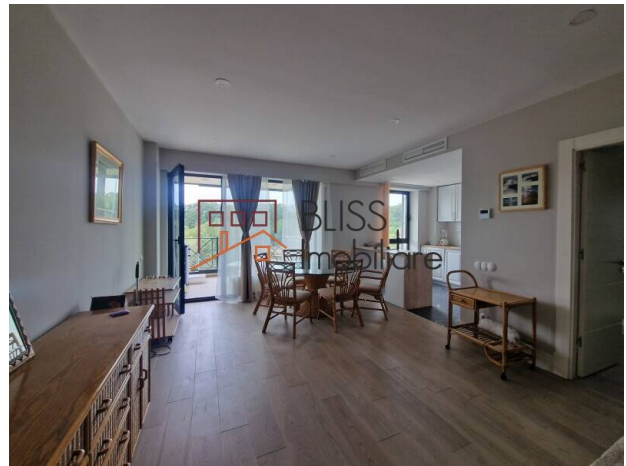

<https://blissimobiliare.ro/apartament-3-camere-de-inchiriat-iancu-nicolae-pipera-106837>
(<https://blissimobiliare.ro/apartament-3-camere-de-inchiriat-iancu-nicolae-pipera-106837>)

Descriere

BLISS Imobiliare va prezinta un apartament premium cu 3 camere situat in Complexul Triana, aflat pe Bulevardul Pipera.

Apartmentul dispune de 2 dormitoare luminoase, un living modern si spațios care integreaza zona de dining si bucătăria open space complet utilată , 2 băi și un balcon de 8 mp cu vedere la piscina comuna a complexului.