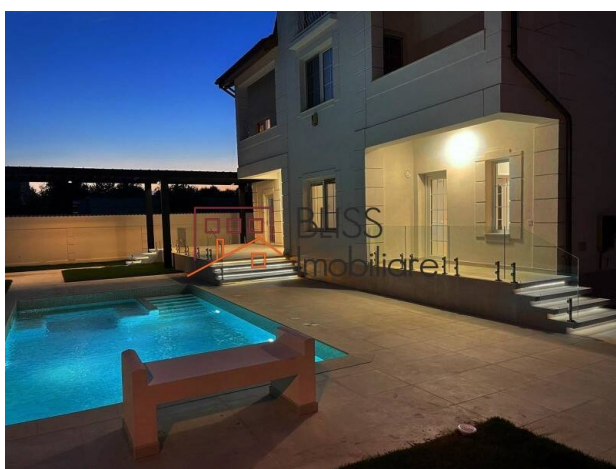

+40 729 005 624

contact@blissimobiliare.ro
(mailto:contact@blissimobiliare.ro)

Actualizat pe data de 6 April 2026

Vilă exclusivista 9 camere cu gradina si piscina private

Referinta web
#107395

Iancu Nicolae Jolie Ville , Bucuresti / Ilfov

<https://blissimobiliare.ro/vila-9-camere-de-inchiriat-iancu-nicolae-pipera-107395>
(<https://blissimobiliare.ro/vila-9-camere-de-inchiriat-iancu-nicolae-pipera-107395>)

Descriere

BLISS Imobiliare va prezinta o vila exclusivista situata pe Iancu Nicolae, foarte aproape de Jolie Ville.

Langa Jolie Ville, Scolile internationale, Mall Baneasa

Vila este P+1+M cu o suprafata utila de 600mp pe un teren de 650mp, fiind distribuita astfel:

La parter se afla Living ul dotat cu semineu, pentru un plus de atmosfera avand un farmec aparte, acesta reuseste sa imbine toate calitatile in asa fel incat sa va simtiti minunat!

Un hol de acces catre fiecare zona a parterului face accesul facil catre o bucatarie utilata, inclusiv cu masina de spalat vase si zona de dining.

Accesul catre etaj si mansarda se face printr-o scara interioara iar aici din cele 9 camere, gasiti 8 dormitoare spatioase care prezinta multa lumina naturala, din care la etaj exista un dormitor matrimonial.

Design ul celor 4 bai prezente este modern, aici avand acces atat la cada pentru o baie relaxanta, cat si la dus.

Printre facilitatile prezente mentionam centrala termica si aer conditionat pentru confortul dumneavoastra, iar la mansarda se afla si o spalatorie.