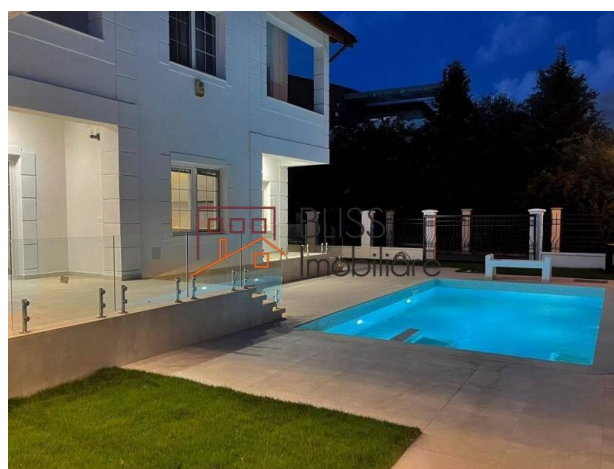

+40 729 005 624

contact@blissimobiliare.ro
(mailto:contact@blissimobiliare.ro)

Actualizat pe data de 6 April 2026

Vilă exclusivista 9 camere cu gradina si piscina private

Referinta web
#107395

Iancu Nicolae Jolie Ville , Bucuresti / Ilfov

<https://blissimobiliare.ro/vila-9-camere-de-inchiriat-iancu-nicolae-pipera-107395>
(<https://blissimobiliare.ro/vila-9-camere-de-inchiriat-iancu-nicolae-pipera-107395>)

Descriere

BLISS Imobiliare va prezinta o vila exclusivista situata pe Iancu Nicolae, foarte aproape de Jolie Ville.

Langa Jolie Ville, Scolile internationale, Mall Baneasa

Vila este P+1+M cu o suprafata utila de 600mp pe un teren de 650mp, fiind distribuita astfel:

La parter se afla Living ul dotat cu semineu, pentru un plus de atmosfera avand un farmec aparte, acesta reuseste sa imbine toate calitatile in asa fel incat sa va simtiti minunat!

Un hol de acces catre fiecare zona a parterului face accesul facil catre o bucatarie utilata, inclusiv cu masina de spalat vase si zona de dining.

Accesul catre etaj si mansarda se face printr-o scara interioara iar aici din cele 9 camere, gasiti 8 dormitoare spatioase care prezinta multa lumina naturala, din care la etaj exista un dormitor matrimonial.

Design ul celor 4 bai prezente este modern, aici avand acces atat la cada pentru o baie relaxanta, cat si la dus.

Printre facilitatile prezente mentionam centrala termica si aer conditionat pentru confortul dumneavoastra, iar la mansarda se afla si o spalatorie.