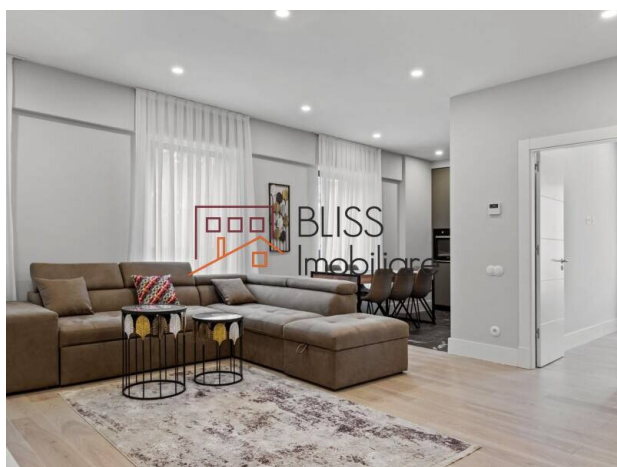

<https://blissimobiliare.ro/apartament-2-camere-de-vanzare-iancu-nicolae-pipera-109002>
(<https://blissimobiliare.ro/apartament-2-camere-de-vanzare-iancu-nicolae-pipera-109002>)

Descriere

Descoperă eleganța și confortul în acest apartament cu 2 camere, complet mobilat și utilat, situat în ansamblul rezidențial Triana, finalizat în 2021. Poziționat la etajul 1 din 5, acest apartament semidecomandat impresionează prin suprafața construită de 85 mp și suprafața utilă de 73 mp.

Descoperă Casa Visurilor Tale: Apartament Complet Mobilat cu 2 Camere la Triana

Livingul spațios și luminos, cu acces la balcon, oferă un loc perfect pentru relaxare, în timp ce bucataria deschisă este complet echipată pentru a satisface nevoile tale culinare. Dormitorul matrimonial beneficiază de o baie proprie, iar totul este nou, inclusiv sistemul de încălzire centralizată inteligent, care asigură confortul în fiecare cameră.