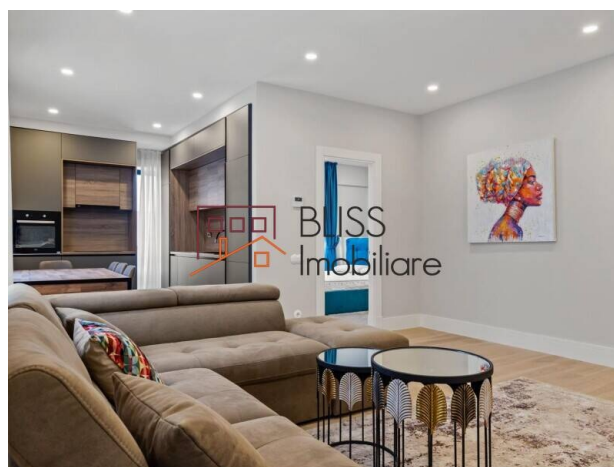

<https://blissimobiliare.ro/apartament-2-camere-de-vanzare-iancu-nicolae-pipera-109002>
(<https://blissimobiliare.ro/apartament-2-camere-de-vanzare-iancu-nicolae-pipera-109002>)

Descriere

Descoperă eleganța și confortul în acest apartament cu 2 camere, complet mobilat și utilat, situat în ansamblul rezidențial Triana, finalizat în 2021. Poziționat la etajul 1 din 5, acest apartament semidecomandat impresionează prin suprafața construită de 85 mp și suprafața utilă de 73 mp.

Descoperă Casa Visurilor Tale: Apartament Complet Mobilat cu 2 Camere la Triana

Livingul spațios și luminos, cu acces la balcon, oferă un loc perfect pentru relaxare, în timp ce bucataria deschisă este complet echipată pentru a satisface nevoile tale culinare. Dormitorul matrimonial beneficiază de o baie proprie, iar totul este nou, inclusiv sistemul de încălzire centralizată inteligent, care asigură confortul în fiecare cameră.