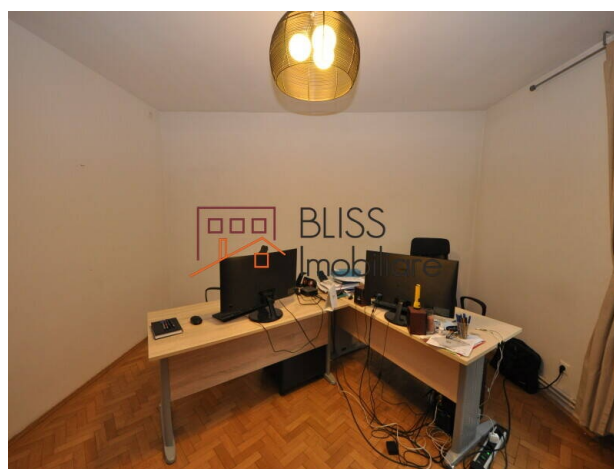

<https://blissimobiliare.ro/apartment-2-camere-de-inchiriat-domenii-1-mai-grivitei-112235>
(<https://blissimobiliare.ro/apartment-2-camere-de-inchiriat-domenii-1-mai-grivitei-112235>)

Descriere

Apartment cu 2 Camere Pretabil Birou în Domenii - 62 mp Utili, Etaj 1

Balcon, centrală proprie și aer condiționat – pregătit pentru birou

Vă prezentăm un apartament cu 2 camere, destinat utilizării ca spațiu de birouri, situat în zona Domenii, pe o stradă liniștită, cu acces rapid către principalele artere și puncte de interes din Sector 1.

Compartimentare și Dotări:

- 2 camere spațioase, ideale pentru birouri/meeting;
- Hol generos;
- Bucătărie echipată (utilă ca zonă de pauză);
- Baie;
- Spațiu de depozitare;
- Balcon;
- Centrală termică proprie;