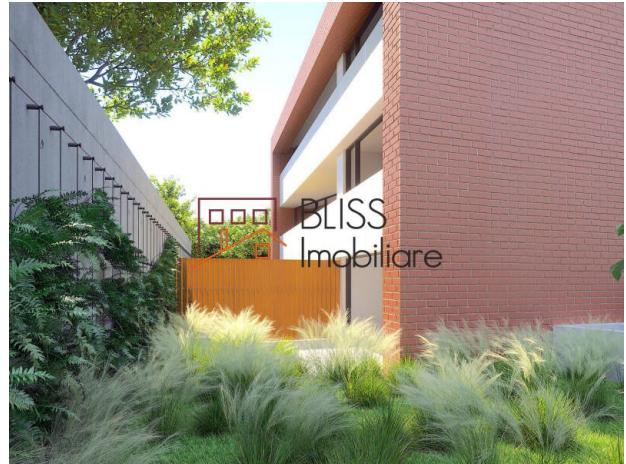

<https://blissimobiliare.ro/apartament-5-camere-de-vanzare-dorobanti-primaverii-kiseleff-aviatorilor-113320> (<https://blissimobiliare.ro/apartament-5-camere-de-vanzare-dorobanti-primaverii-kiseleff-aviatorilor-113320>)

Descriere

Situat in cea mai luxoasa zona a Bucurestiului, la numai 50 m de Ministerul de Externe, cca 400 m de Parcul Kiseleff si cca 250m de Piata Dorobanti, apartamentul se afla intr-unul dintre cele mai exclusiviste si intime proiecte (numai 10 apartamente cu 18 locuri de parcare) din Bucuresti - o cladire de tip boutique proiectata de firma de arhitectura Westfourth.