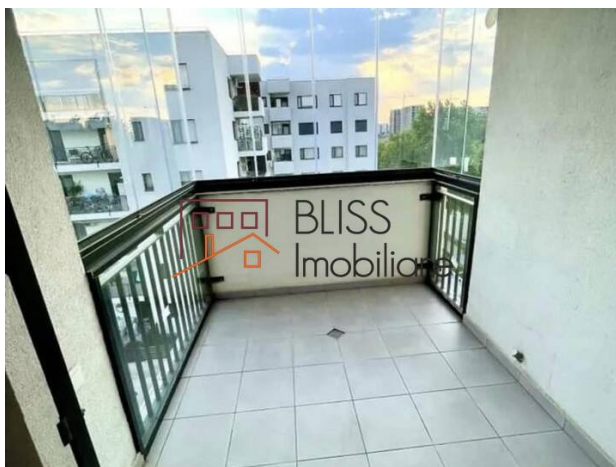

## apartament 3 camere

Greenfield Cartierul Salcamlor, Baneasa  
Padure, Bucuresti

Referinta web  
**#115254**

<https://blissimobiliare.ro/apartament-3-camere-de-inchiriat-iancu-nicolae-pipera-115254>  
(<https://blissimobiliare.ro/apartament-3-camere-de-inchiriat-iancu-nicolae-pipera-115254>)