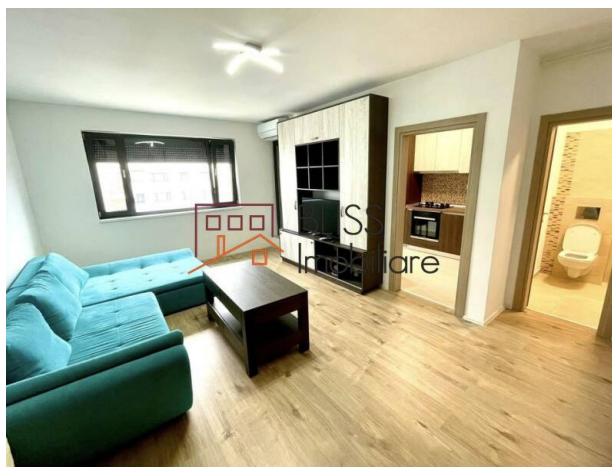

+40 729 005 624

contact@blissimobiliare.ro
(mailto:contact@blissimobiliare.ro)

Actualizat pe data de 8 October 2025

apartament 3 camere

Greenfield Cartierul Salcamlor, Baneasa
Padure, Bucuresti

Referinta web
#115254

<https://blissimobiliare.ro/apartament-3-camere-de-inchiriat-iancu-nicolae-pipera-115254>
(<https://blissimobiliare.ro/apartament-3-camere-de-inchiriat-iancu-nicolae-pipera-115254>)

Descriere

Apartment cu 3 camere la etajul 4 din 5 cartierul Greenfield Salcamlor, complet mobilat și utilat + un loc de parcare.