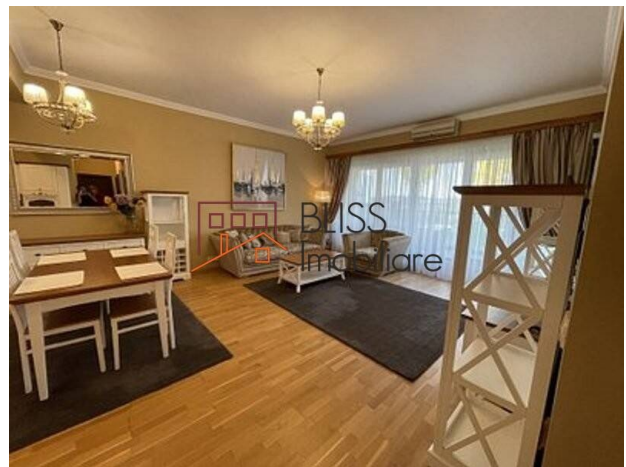

<https://blissimobiliare.ro/apartment-3-camere-de-inchiriat-iancu-nicolae-pipera-115330>
(<https://blissimobiliare.ro/apartment-3-camere-de-inchiriat-iancu-nicolae-pipera-115330>)

Descriere

Acest apartament de 102 mp, situat la parterul unui bloc cu 8 etaje, oferă un spațiu generos și elegant compartimentat în 3 camere. Dispunând de două băi, una cu duș și alta cu cadă, apartamentul este complet mobilat și utilat la standarde de lux. Bucătăria open space este complet echipată, incluzând mașină de spălat vase, mașină de spălat rufe și alte electrocasnice moderne.

Balcon Spațios cu Vedere către Zonă Verde Frumos Amenajată

Balconul de 12 mp este perfect pentru relaxare în zilele calde de vară, oferind o priveliște către un spațiu verde amplu și frumos amenajat. În curtea interioară a complexului se află un parc amenajat pentru copii, iar fiecare scară de bloc este dotată cu două lifturi și centrală proprie.

Apartmentul beneficiază de un spațiu de depozitare (boxă) în subteran, fiind complet mobilat și utilat, pregătit să ofere confortul și funcționalitatea necesare unui stil de viață modern și relaxat.

Aceasta este o oportunitate excelentă de a locui într-un apartament elegant, situat într-un complex rezidențial de top, cu facilități de primă clasă și un mediu sigur și plăcut.