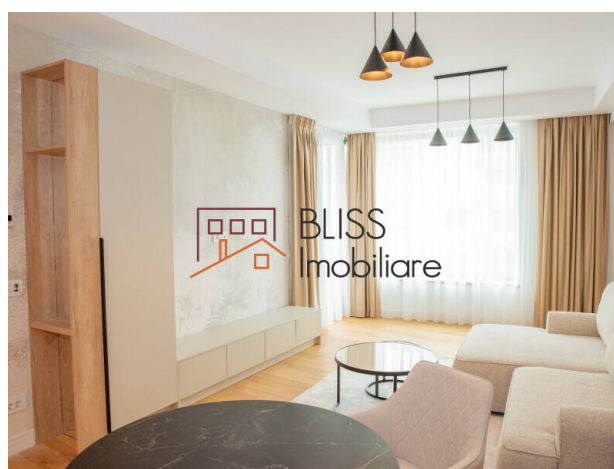

+40 729 005 624

contact@blissimobiliare.ro
(mailto:contact@blissimobiliare.ro)

Actualizat pe data de 4 June 2026

Apartament luminos, mobilat cu 2 camere, cu balcon

BRICKVILLE Residence, Iancu Nicolae Baneasa
Zoo, Bucuresti / Ilfov

850 EUR +TVA / lună

Referinta web
#116184

<https://blissimobiliare.ro/apartament-2-camere-de-inchiriat-iancu-nicolae-pipera-116184>
(<https://blissimobiliare.ro/apartament-2-camere-de-inchiriat-iancu-nicolae-pipera-116184>)

Descriere

Descopera un apartament luminos cu 2 camere, situat intr-un complex premium modern, creat pentru un stil de viata echilibrat si confortabil. Interiorul este complet mobilat si dispune de o compartimentare eficienta, cu living primitor, bucatarie echipata si spatii bine organizate.

Situat in una din cele mai cautate zone rezidentiale din Bucuresti.

Locuinta ofera aproximativ 50 mp utili, un dormitor luminos, baie moderna si un balcon de 3.9 mp care completeaza zona de zi. Finisajele atent alese, aerul conditionat si sistemul de incalzire contribuie la un ambient confortabil pe tot parcursul anului.

Cladirea finalizata recent beneficiaza de lift, parcare subterana si materiale durabile, fiind inconjurata de spatii verzi ce creeaza o atmosfera relaxanta si discreta.

Pozitionarea ofera acces facil catre principalele puncte de interes din nordul orasului, pastrand in acelasi timp linistea unei strazi retrase.

Pentru mai multe detalii si programarea unei vizionari private, contacteaza echipa BLISS Imobiliare.