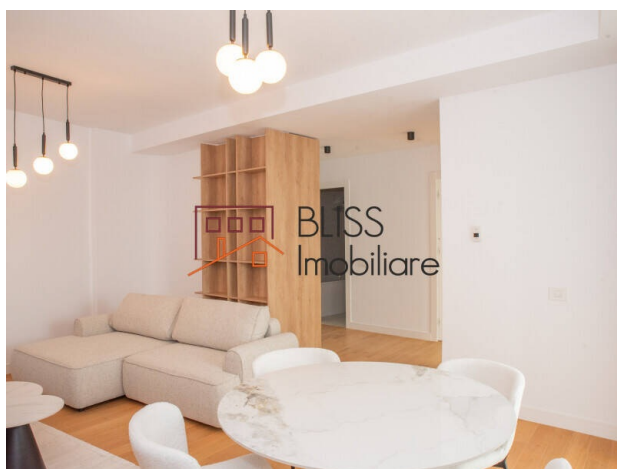

## **Apartment 2 camere, mobilat, 70m<sup>2</sup> și finisaje premium**

 BRICKVILLE Residence, Iancu Nicolae Baneasa  
Zoo, Bucuresti / Ilfov

**1.150 EUR +TVA / lună**

Referinta web  
**#116185**

<https://blissimobiliare.ro/apartament-2-camere-de-inchiriat-iancu-nicolae-pipera-116185>  
(<https://blissimobiliare.ro/apartament-2-camere-de-inchiriat-iancu-nicolae-pipera-116185>)

### **Descriere**

Acest apartament de comandat cu 2 camere, complet mobilat, oferă un echilibru corect între funcționalitate, confort și un stil de viață bine organizat. Spațiile sunt clar delimitate, cu un living luminos, bucătărie separată și dormitor bine proporționat, pregătite pentru utilizare imediată.

## **Situat in una din cele mai cautate zone rezidentiale din Bucuresti.**

Interiorul beneficiază de finisaje moderne, mobilier funcțional, aer condiționat și instalații bine întreținute, creând un ambient confortabil pe tot parcursul anului. Proprietatea include facilități utile precum parcare subterană și spații comune bine gestionate, într-un cadru rezidențial ordonat.