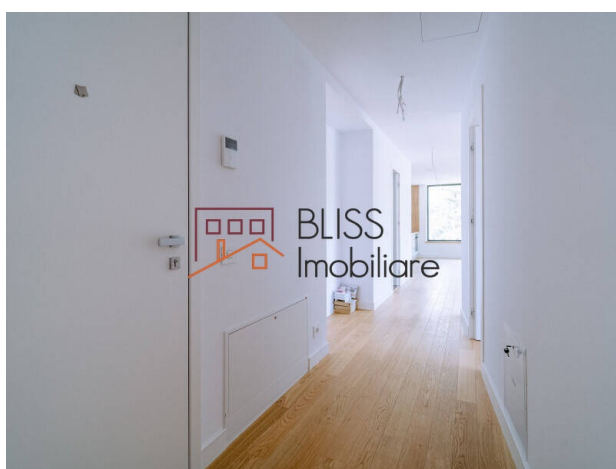

+40 729 005 624

contact@blissimobiliare.ro
(mailto:contact@blissimobiliare.ro)

Actualizat pe data de 4 May 2026

Apartment decomandat cu 3 camere în ansamblu boutique

BRICKVILLE Residence, Iancu Nicolae Baneasa Zoo, Bucuresti / Ilfov

1.250 EUR +TVA / lună

Referinta web
#116378

<https://blissimobiliare.ro/apartament-3-camere-de-inchiriat-iancu-nicolae-pipera-116378>
(<https://blissimobiliare.ro/apartament-3-camere-de-inchiriat-iancu-nicolae-pipera-116378>)

Descriere

Un apartament elegant situat într-un ansamblu rezidențial boutique, creat pentru un stil de viață echilibrat și confortabil. Suprafața utilă de aproximativ 83 mp este organizată eficient, oferind un living luminos, bucătărie echipată, două băi și două dormitoare bine proporționate, ideale pentru viața de zi cu zi.

Situat in una din cele mai cautate zone rezidentiale din Bucuresti.

Interiorul pune accent pe funcționalitate și confort modern, beneficiind de încălzire prin pardoseală, aer condiționat și finisaje atent alese. Compartimentarea decomandată asigură intimitate și flexibilitate în amenajare, iar balconul completează spațiul cu o zonă plăcută de relaxare.

Clădirea finalizată recent oferă lift, parcare subterană și un concept rezidențial orientat către liniște și comunitate restrânsă. Peste jumătate din teren este dedicat spațiilor verzi, creând o atmosferă aerisită și armonioasă.

Amplasarea discretă permite acces rapid către principalele puncte de interes din nordul orașului, păstrând în același timp senzația de retragere și confort.

Alege o locuință modernă, bine poziționată și echilibrată, cu sprijinul BLISS Imobiliare.