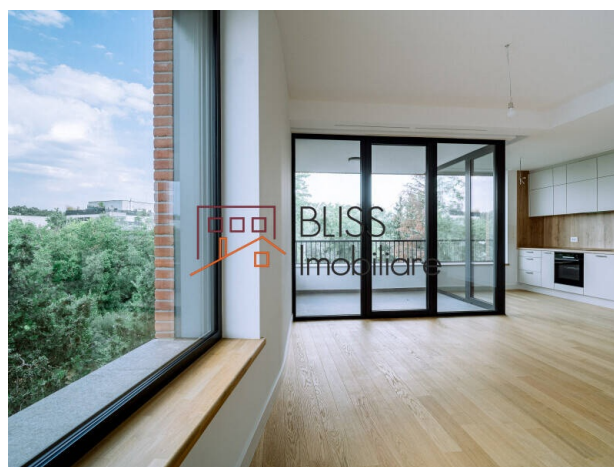

+40 729 005 624

contact@blissimobiliare.ro
(mailto:contact@blissimobiliare.ro)

Actualizat pe data de 4 June 2026

Apartment luminos cu 3 camere si balcon spatios

BRICKVILLE Residence, Iancu Nicolae Baneasa Zoo, Bucuresti / Ilfov

1.250 EUR +TVA / lună

Referinta web
#116395

<https://blissimobiliare.ro/apartament-3-camere-de-inchiriat-iancu-nicolae-pipera-116395>
(<https://blissimobiliare.ro/apartament-3-camere-de-inchiriat-iancu-nicolae-pipera-116395>)

Descriere

Acest apartament luminos ofera un echilibru intre eleganta, functionalitate si o atmosfera rezidentiala linistita. Proiectul pune accent pe confortul zilnic, spatii bine organizate si o experienta de locuire premium.

Situat in una din cele mai cautate zone rezidentiale din Bucuresti.

Interiorul este gandit pentru eficienta si lumina naturala, avand o compartimentare practica, doua bai si bucatarie echipata. Sistemul de incalzire prin pardoseala, aerul conditionat si finisajele atent alese contribuie la un ambient placut in orice sezon.

Balconul de 6,4 mp completeaza spatiul interior si ofera o zona ideala pentru relaxare, cafeaua de dimineata sau momentele linistite de seara. Cladirea dispune de lift si parcare subterana, oferind un plus de confort si siguranta.

Pozitionarea intr-o zona rezidentiala apreciata permite acces rapid catre principalele puncte de interes din nordul orasului, pastrand in acelasi timp un stil de viata echilibrat si discret.

Descopera o locuinta eleganta, adaptata unui stil de viata contemporan.