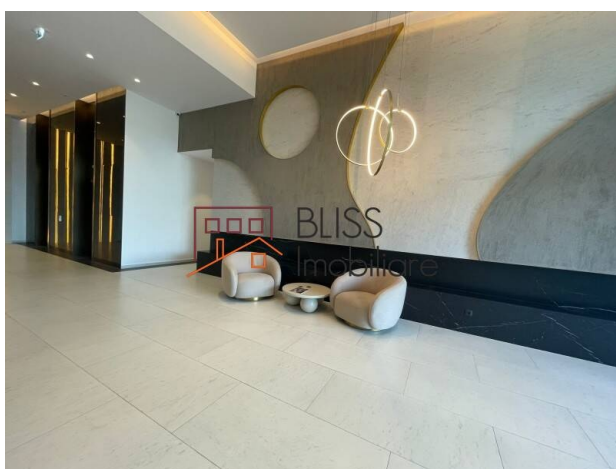

<https://blissimobiliare.ro/garsoniera-de-inchiriat-floreasca-barbu-vacarescu-116462>
(<https://blissimobiliare.ro/garsoniera-de-inchiriat-floreasca-barbu-vacarescu-116462>)

Descriere

BLISS Imobiliare va prezinta un studio de 55 mp, pretabil birouri, situat la etajul 1 al unei cladiri din One Verdi din zona Floreasca.