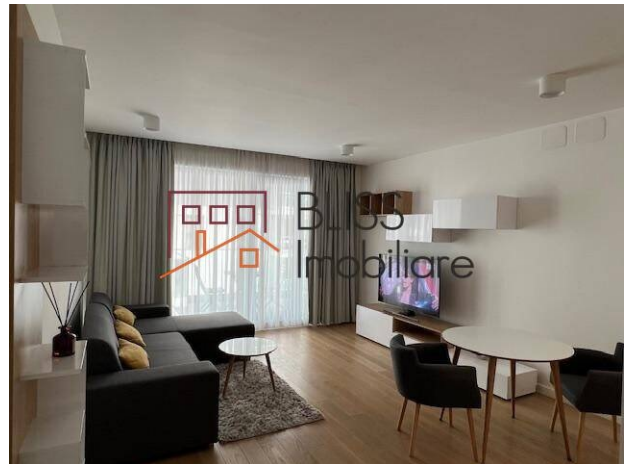

Violetta Tudorache

+40 729 005 624

contact@blissimobiliare.ro
(mailto:contact@blissimobiliare.ro)

Actualizat pe data de 6 July 2026

Apartment Stilat cu 2 Camere

One Herastrau Plaza, Herastrau, Bucuresti

Referinta web

#116770

<https://blissimobiliare.ro/apartament-2-camere-de-inchiriat-herastrau-nordului-116770>
(<https://blissimobiliare.ro/apartament-2-camere-de-inchiriat-herastrau-nordului-116770>)

Descriere

Descoperă confortul și eleganța acestui apartament de două camere, complet mobilat și utilat, situat în prestigiosul complex One Herăstrău Plaza. Cu un design modern și finisaje de înaltă calitate, acest apartament oferă tot ceea ce ai nevoie pentru un stil de viață premium.

Locație de Top, Facilități Excepționale

Apartmentul include un living spațios, un dormitor luminos, o bucătărie complet echipată și o baie elegantă. Beneficiază de asemenea de un loc de parcare subteran, asigurându-ți confortul și siguranța mașinii tale.

Detalii proprietate

Nr. camere	2
Suprafață utilă	55m ²
Suprafață construită	62m ²
Tipul apartamentului	Apartament
Compartimentare	Semi-decomandate
Confort	Confort 1
Nr. dormitoare	1
Nr. bucătării	1
Nr. băi	1
Tipul clădirii	Bloc
An construcție	2019
Disponere	2S+P+9
Etaj	6
Nr. balcoane	1
Stare	Finalizat
Lift	Da
Parcare înăuntru	1