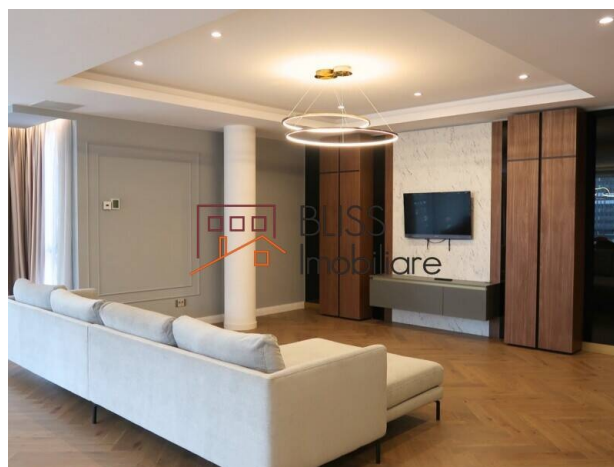

## apartament 3 camere

Nordului, Bucuresti

Referinta web

**#119645**

<https://blissimobiliare.ro/apartament-3-camere-de-inchiriat-herastrau-nordului-119645>  
(<https://blissimobiliare.ro/apartament-3-camere-de-inchiriat-herastrau-nordului-119645>)

### Descriere

BLISS Imobiliare va prezinta un apartament superb de 3 camere, situat in zona Nordului din Bucuresti, intr-un bloc boutique construit in anul 2011 si renovat complet in 2023.

Proprietatea include si un loc parcare subteran.