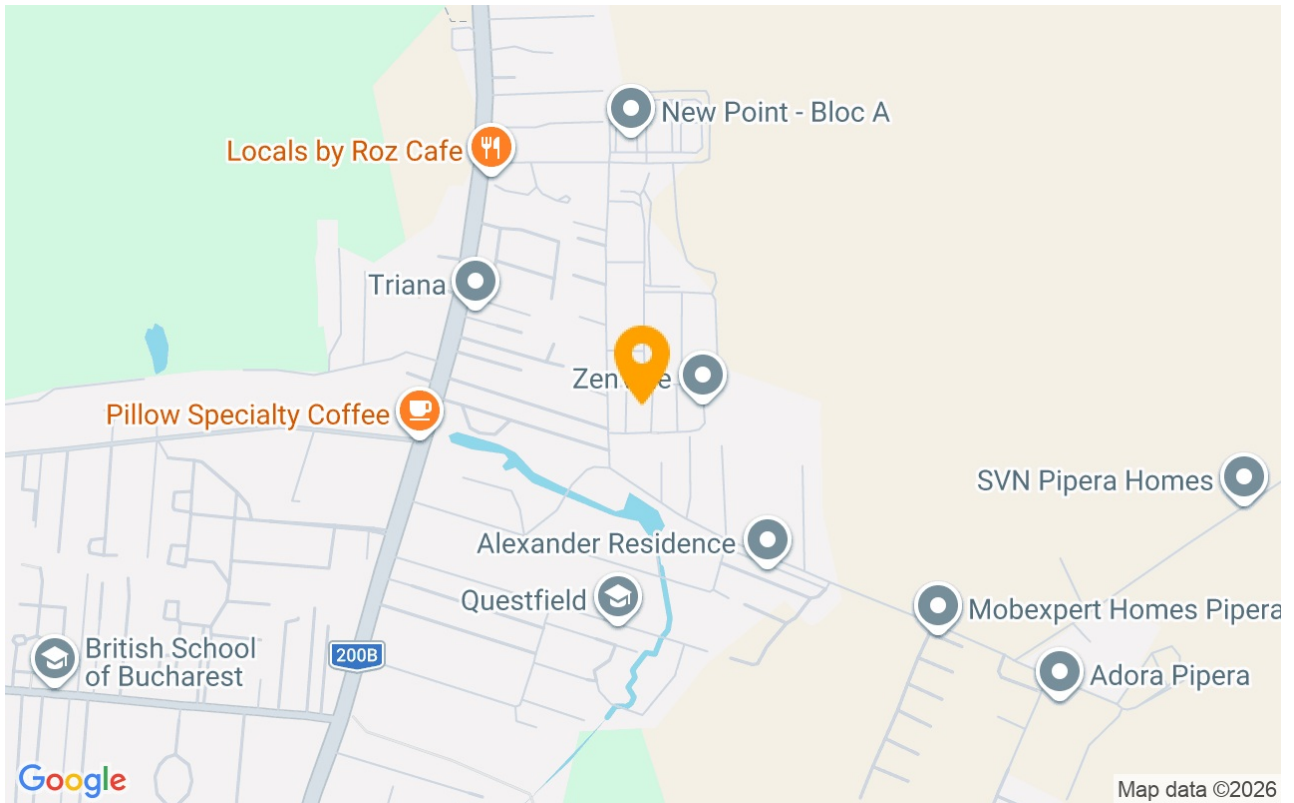

La etajul 1 avem doua dormitoare superb amenajate, fiecare prevazut cu baie proprie si spatiu de dressing. Urmatorul nivel, mansarda, dispune de un dormitor si un birou, cu o baie ce le deservesc.

Vila se afla intr-o zona foarte cautata, datorita accesului rapid la facilitati si servicii de calitate superioara. Incepand de la afaceri locale, printre care magazine, bacanii, cafenele, restaurante, sali sport, saloane de infrumusetare, clinici (estetice, medicale, stomatologice si veterinare), spalatorii si service-uri auto etc, pana la centre mari comerciale, zona Pipera ofera tot ce aveti nevoie pentru un stil de viata modern si confortabil. La doar 7 minute de mers cu masina, veti gasi centrul comercial Jollie Ville. Baneasa Shopping City, cu cele mai exclusiviste magazine și restaurante fine, se gaseste la doar 14 minute distanta, Promenada Mall la 15 minute, oferind astfel o gama variata de magazine, divertisment si restaurante.

Pentru ca educatie este foarte importanta, zona beneficiaza de un numar impresionant de scoli si gradinite de top. Un mare avantaj al acestei vile este ca se afla foarte aproape de Scoala Internationala Americana, la doar 4 minute distanta. De asemenea, British School of Bucharest se afla la 5 minute de mers cu masina, Liceul Mark Twain la 6 minute, iar Cambridge School of Bucharest la 11 minute distanta. Acestea sunt doar cateva exemple de scoli din apropiere, iar lista poate continua, ceea ce face ca aceasta casa sa fie caminul perfect o familie cu copii focusati pe o crestere si o dezvoltare armonioasa, la standarde inalte.

## Locație