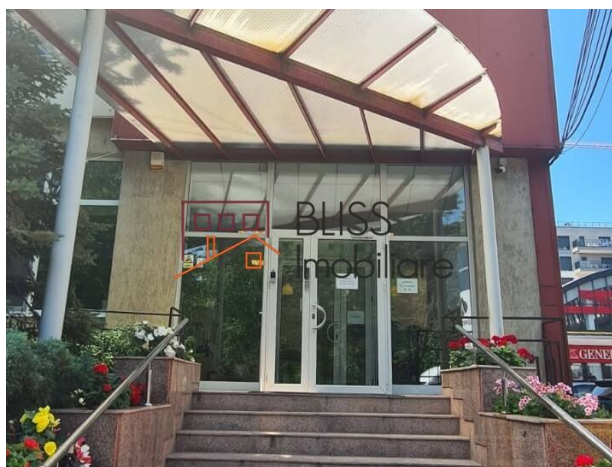

<https://blissimobiliare.ro/spatiu-de-birouri-de-inchiriat-domenii-1-mai-grivitei-120073>
(<https://blissimobiliare.ro/spatiu-de-birouri-de-inchiriat-domenii-1-mai-grivitei-120073>)

Descriere

Cladirea de birouri Domenii Office Building a fost modernizata in anul 2006 si este amplasata in zona Pietei Domenii, intre 2 artere majore, Bulevardul Ion Mihalache (500 metri) si Calea Grivitei (600 metri), la 2,5 km de Piata Victoriei si aproximativ 1km de Arcul de Triumf.

Domenii Office Building face parte dintr-un complex de birouri si spatii multifunctionale, amplasat vis-a-vis de Parcul Copilului.

Transportul public include statia de metrou Grivitei la 5-6 minute de mers pe jos de cladire si numeroase statii de autobuz si tramvai, amplasate atat pe Bulevardul Ion Mihalache cat si pe Calea Grivitei.

Domenii Office Building se desfasoara pe parter si 2 etaje si are o suprafata inchiriabila de 3.168 m2, cu 618 m2 pe etaj si a fost modernizata in 2006. Cladirea beneficiaza de 7 locuri de parcare.

In prezent sunt disponibile pentru inchiriere 2 spatii de birouri, situate in corpuri diferite astfel: