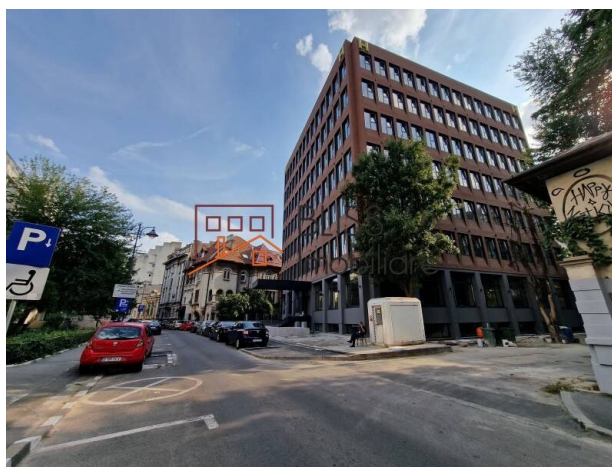

#120589

<https://blissimobiliare.ro/spatiu-de-birouri-de-inchiriat-km-0-ultracentral-120589>
(<https://blissimobiliare.ro/spatiu-de-birouri-de-inchiriat-km-0-ultracentral-120589>)

Descriere

Spatiu de birou Clasa A cu o suprafata de 733.23 mp, situat la etajul 4 situat in H Tudor Arghezi 21, la doar 5 minute distanta de Piata Universitatii.

H Tudor Arghezi 21 este una dintre principalele cladiri de birouri moderne amplasate in zona ultracentrala a Bucurestiului.

Cladirea este amplasata pe un teren cu deschidere dubla la strazile Tudor Arghezi si Nicolae Filipescu, la o distanta de doar 300 de metri de Bulevardul Nicolae Balcescu / Magheru, intre Piata Universitatii (350 metri) si Piata Romana (900 metri).

Amplasamentul beneficiaza de conexiuni cu bulevardele majore ale zonei, accesul principal realizandu-se pe Strada Tudor Arghezi, avand sens unic de circulatie dinspre Strada C.A.Rosetti / Maria Rosetti catre Strada Batistei.

H Tudor Arghezi 21 este o cladire desfasurata pe subsol, demisol, parter si 7 etaje (ultimul retras).

Facilitatile de parcare includ parcare exteroara a cladirii cu acces restrictionat cu bariera, respectiv acces la parcare subterana Interparking de la Universitate (3-5 minute de mers).