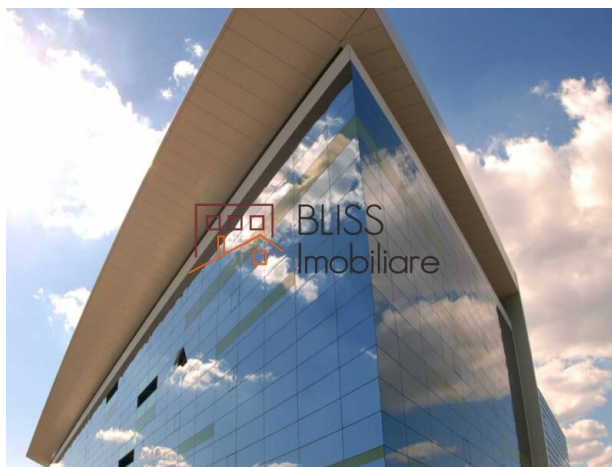

Violetta Tudorache

+40 729 005 624

contact@blissimobiliare.ro
(mailto:contact@blissimobiliare.ro)

Actualizat pe data de 1 March 2024

spațiu de birouri

One North Gate, Pipera OMV Rond, Bucuresti / Ilfov

Referinta web
#121143

<https://blissimobiliare.ro/spatiu-de-birouri-de-inchiriat-iancu-nicolae-pipera-121143>
(<https://blissimobiliare.ro/spatiu-de-birouri-de-inchiriat-iancu-nicolae-pipera-121143>)

Descriere

Spatiu de birou Clasa A | BREEAM in use, supfarata 515 mp, siruat la etajul 1 in One North Gate.

One North Gate este un complex mixt, livrat in 2006, format dintr-o cladire de birouri de clasa A si o cladire in curs de reconvertire in rezidential, sub numele One North Lofts.

Cladirea este situata la intersectia Bulevardului Pipera cu Soseaua Bucuresti Nord, vis-a-vis de Porsche Nord (Audi) si la 500 de metri de Pasajul Pipera.

Zona Pipera este una din principalele zone de business ale capitalei, dezvoltandu-se in ultimii 10 ani cu un mix variat de cladiri noi, cu spatii de birouri de inchiriat, showroom-uri auto, restaurante, zona comerciala etc.