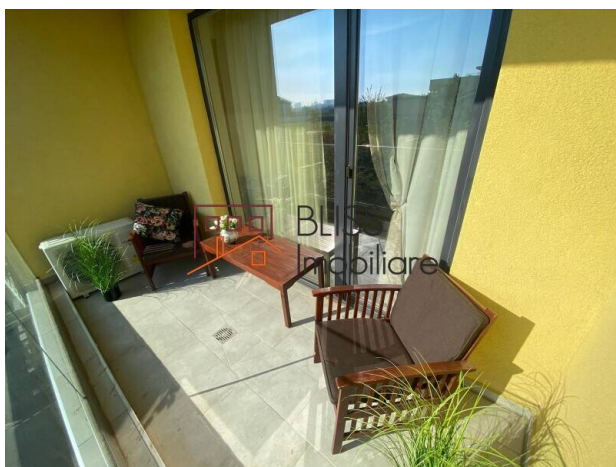

+40 729 005 624

contact@blissimobiliare.ro
(mailto:contact@blissimobiliare.ro)

Actualizat pe data de 30 September 2025

garsoniera

📍 Lake View Sisesti, Sisesti, Bucuresti

Referinta web

#121212

<https://blissimobiliare.ro/garsoniera-de-inchiriat-baneasa-sisesti-jandarmerie-straulesti-sector-1-121212> (<https://blissimobiliare.ro/garsoniera-de-inchiriat-baneasa-sisesti-jandarmerie-straulesti-sector-1-121212>)

Descriere

Studio decomandat, la etajul 1/6, in noul ansamblul rezidential Lake View Sisesti (dat in folosinta septembrie 2020), ce dispune de o localizare excelenta, fiind situat in nordul Bucurestiului, in zona Baneasa Sisesti.

Este mobilat si utilat complet, bucataria inchisa fiind dotata si cu masina de spalat vase.