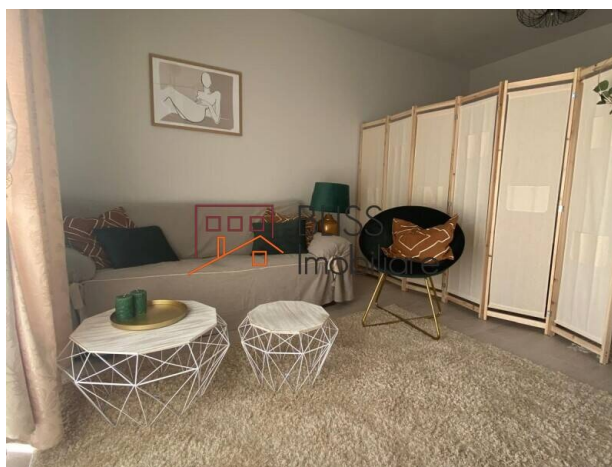

+40 729 005 624

contact@blissimobiliare.ro
(mailto:contact@blissimobiliare.ro)

Actualizat pe data de 30 September 2025

garsoniera

📍 Lake View Sisesti, Sisesti, Bucuresti

Referinta web

#121212

<https://blissimobiliare.ro/garsoniera-de-inchiriat-baneasa-sisesti-jandarmerie-straulesti-sector-1-121212> (<https://blissimobiliare.ro/garsoniera-de-inchiriat-baneasa-sisesti-jandarmerie-straulesti-sector-1-121212>)

Descriere

Studio decomandat, la etajul 1/6, in noul ansamblul rezidential Lake View Sisesti (dat in folosinta septembrie 2020), ce dispune de o localizare excelenta, fiind situat in nordul Bucurestiului, in zona Baneasa Sisesti.

Este mobilat si utilat complet, bucataria inchisa fiind dotata si cu masina de spalat vase.