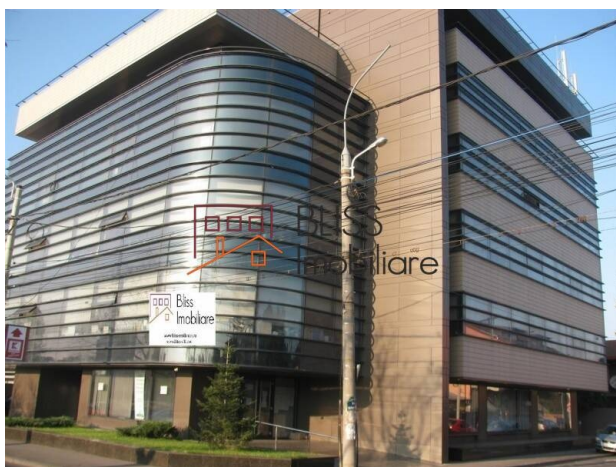

Violetta Tudorache

+40 729 005 624

contact@blissimobiliare.ro
(mailto:contact@blissimobiliare.ro)

Actualizat pe data de 6 March 2024

spațiu de birouri

📍 Titeica Office Building, Lacul Tei, Bucuresti

1.820 EUR +TVA / lună

Referinta web
#121275

<https://blissimobiliare.ro/spatiu-de-birouri-de-inchiriat-lacul-tei-121275>
(<https://blissimobiliare.ro/spatiu-de-birouri-de-inchiriat-lacul-tei-121275>)

Descriere

Spatiu de birou | Clasa A, cu suprafata 134 mp, situat la etajul 4 in Țițeica Office Building.

Clădirea de birouri situată în strada Titeica, construită în 2010, reprezintă o alegere contemporană pentru spații de birouri în zona dinamică Floreasca. Cu o suprafață medie de etaj cuprinsă între 500 și 600 mp, aceasta se află într-o locație în plină dezvoltare, la doar 100 de metri de Bulevardul Barbu Văcărescu.

Cu acces facil la transportul public, incluzând stația de metrou Aurel Vlaicu la doar 10 minute de mers pe jos, clădirea se remarcă prin dotări și finisaje de înaltă calitate. Spațiile de birouri sunt clasificate ca fiind de clasa superioară, prezentând o structură solidă de metal și beton, perete lavabil, înălțime a spațiului de 2,7 metri, planșee tavan casetat, beton armat, podea flotantă și mochetă.