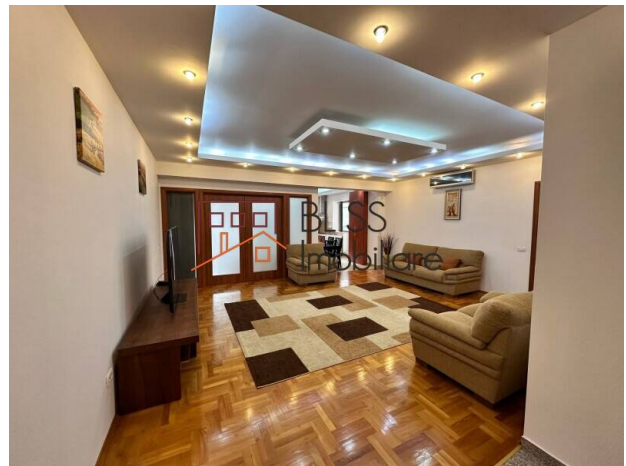

 Herastrau, Bucuresti

<https://blissimobiliare.ro/apartament-3-camere-de-inchiriat-herastrau-nordului-121977>
(<https://blissimobiliare.ro/apartament-3-camere-de-inchiriat-herastrau-nordului-121977>)

Descriere

Apartament cu 3 Camere în Zona Herăstrău - 100 mp Utili, 2 Balcoane, Parcare Subterană

Loc de parcare subteran și boxă incluse în preț

Aflat la doar 5 minute de mers pe jos de Parcul Herăstrău, acest apartament spațios de 100 mp este situat la etajul 4 într-un imobil modern cu regim de înălțime S+P+5. Amplasat într-una dintre cele mai căutate zone din nordul Capitalei, apartamentul oferă confort, eleganță și acces imediat către cele mai importante puncte de interes din oraș.

Compartimentare și Dotări:

- Living generos și luminos, amenajat modern
- Două dormitoare complet mobilate
- Bucătărie închisă, cu mobilier din lemn masiv și electrocasnice
- O baie spațioasă, complet echipată
- Două balcoane - perfecte pentru relaxare și aer proaspăt
- Centrală termică proprie
- Aer condiționat