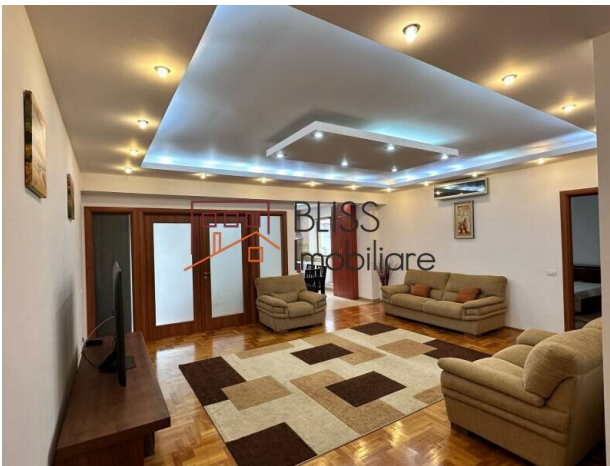

 Herastrau, Bucuresti

<https://blissimobiliare.ro/apartament-3-camere-de-inchiriat-herastrau-nordului-121977>
(<https://blissimobiliare.ro/apartament-3-camere-de-inchiriat-herastrau-nordului-121977>)

Descriere

Apartament cu 3 Camere în Zona Herăstrău - 100 mp Utili, 2 Balcoane, Parcare Subterană

Loc de parcare subteran și boxă incluse în preț

Aflat la doar 5 minute de mers pe jos de Parcul Herăstrău, acest apartament spațios de 100 mp este situat la etajul 4 într-un imobil modern cu regim de înălțime S+P+5. Amplasat într-una dintre cele mai căutate zone din nordul Capitalei, apartamentul oferă confort, eleganță și acces imediat către cele mai importante puncte de interes din oraș.

Compartimentare și Dotări:

- Living generos și luminos, amenajat modern
- Două dormitoare complet mobilate
- Bucătărie închisă, cu mobilier din lemn masiv și electrocasnice
- O baie spațioasă, complet echipată
- Două balcoane - perfecte pentru relaxare și aer proaspăt
- Centrală termică proprie
- Aer condiționat