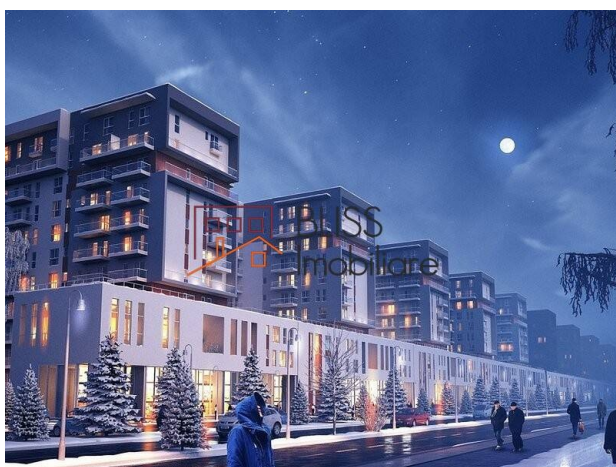

Violetta Tudorache

+40 729 005 624

contact@blissimobiliare.ro
(mailto:contact@blissimobiliare.ro)

Actualizat pe data de 4 November 2025

apartament penthouse 4 camere

Referinta web
#122057

Belvedere Residences, Fabrica de Glucoza,
Bucuresti

<https://blissimobiliare.ro/apartament-penthouse-4-camere-de-vanzare-aviatiei-promenada-mall-metro-pipera-122057> (<https://blissimobiliare.ro/apartament-penthouse-4-camere-de-vanzare-aviatiei-promenada-mall-metro-pipera-122057>)

Descriere

Penthouse cu loft, situat in Belvedere Residence

Bloc 2023. Localizat la etajele 10+11

Apartmentul are orientare catre Est (toate camerele sunt orientate spre rasarit)

Apartmentul este complet mobilat si utilat