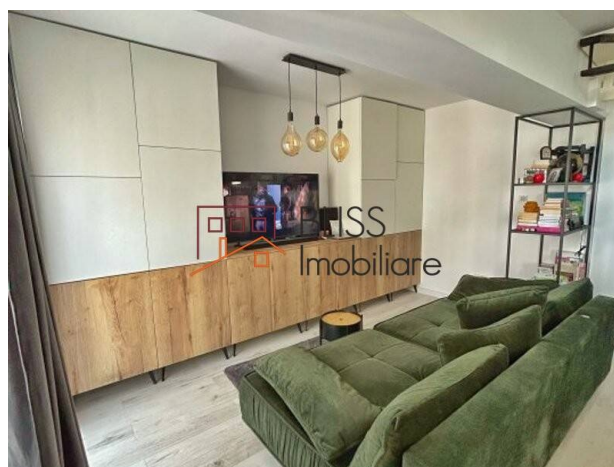

Violetta Tudorache

+40 729 005 624

contact@blissimobiliare.ro
(mailto:contact@blissimobiliare.ro)

Actualizat pe data de 4 November 2025

apartament penthouse 4 camere

Referinta web
#122057

Belvedere Residences, Fabrica de Glucoza,
Bucuresti

<https://blissimobiliare.ro/apartament-penthouse-4-camere-de-vanzare-aviatiei-promenada-mall-metro-pipera-122057> (<https://blissimobiliare.ro/apartament-penthouse-4-camere-de-vanzare-aviatiei-promenada-mall-metro-pipera-122057>)

Descriere

Penthouse cu loft, situat in Belvedere Residence

Bloc 2023. Localizat la etajele 10+11

Apartmentul are orientare catre Est (toate camerele sunt orientate spre rasarit)

Apartmentul este complet mobilat si utilat