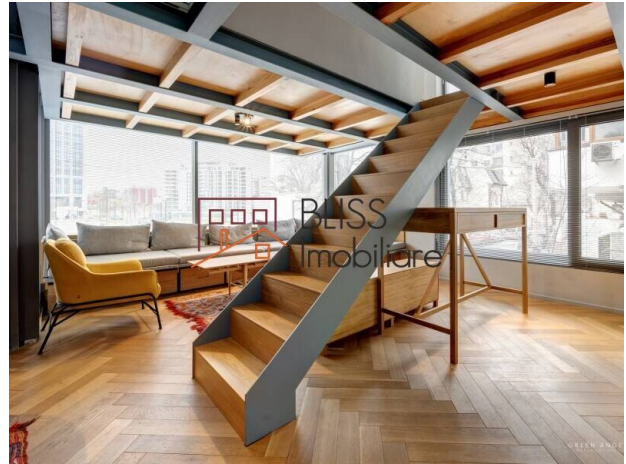

<https://blissimobiliare.ro/apartament-duplex-3-camere-de-inchiriat-timpuri-noi-122660>
(<https://blissimobiliare.ro/apartament-duplex-3-camere-de-inchiriat-timpuri-noi-122660>)

Descriere

Cauti un apartament in zona centrala a Bucurestiului? Hai sa vezi acest apartament cu 3 camere de inchiriat situat intr-un proiect semnat de ADNBA!

La doi pasi de Cladirile de birouri Vastint sau Splaiul Unirii, la 10 min de mers pe jos fata de Metroul Timpuri Noi , retras de aglomeratie si de zgomotul marilor bulevarde, pe strada Morilor nr 10.

Aș putea spune ca e destul de complicat sa găsești o locuință cu personalitate pe segmentul apartamentelor de închiriat. Ori găsești apartamente interesant amenajate, dar blocul nu spune prea multe, ori găsești proiecte interesante dar apartamentele nu se ridica la standardele celor care sunt în cautarea unei locuințe care "sa spună ceva", pentru cei care caută arhitectura și design aici gasim mix-ul pe care il cauti.

Acest apartament cu 3 camere de inchiriat are tot ceea ce iti poți dori de la un apartament cu personalitate într-unul din cele mai faine proiecte din zona centrală a Bucureștiului caruia sa ii spui Acasa! Este un duplex ce are la parter zona de living, bucătăria și zona de luat masa foarte bine delimitate, și un grup sanitar, iar la etaj regăsim dormitorul matrimonial și cea de a 3 camera care poate avea dubla utilizare, atât ca birou cât și camera de dormit deoarece canapeaua este extensibila.