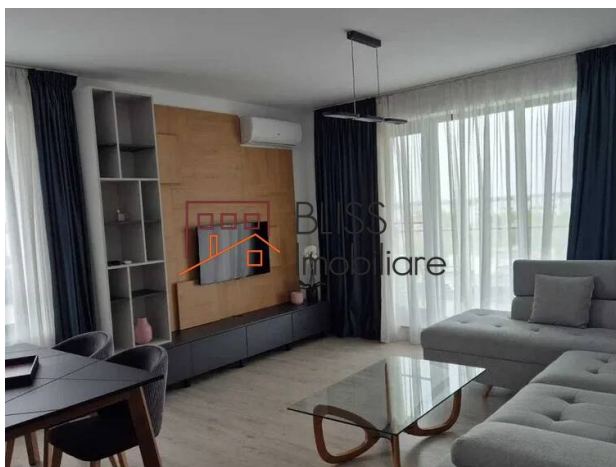

Referinta web
#122866

<https://blissimobiliare.ro/apartament-3-camere-de-vanzare-iancu-nicolae-pipera-122866>
(<https://blissimobiliare.ro/apartament-3-camere-de-vanzare-iancu-nicolae-pipera-122866>)

Descriere

Apartment 3 camere, suprafata utila 72 m.p., cartierul Greenfield, ansamblu panoramic, an constructie 2022, etaj 7 din 9, mobilat si utilat, vedere panoramica. 2 grupuri sanitare. Parcare subterana.

Detalii proprietate

Nr. camere	3
Suprafață utilă	72m ²
Tipul apartamentului	Apartament
Compartimentare	Decomandate
Nr. dormitoare	2
Nr. bucătării	1
Nr. băi	2
Tipul clădirii	Bloc
An construcție	2022
Disponere	P+9
Etaj	7
Nr. balcoane	1
Stare	Finalizat
Lift	Da
Parcare înăuntru	1

Facilități

Bucătărie echipată

Mașină de spălat vase

Este mobilat

Încălzire de la clădire

Aer condiționat

Locație

Poze