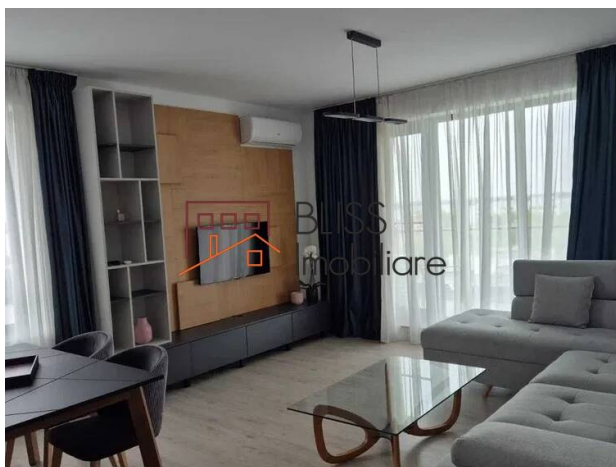

## apartament 3 camere

Cartier Greenfield 1, Baneasa Padure,  
Bucuresti

Referinta web  
**#122866**

<https://blissimobiliare.ro/apartament-3-camere-de-vanzare-iancu-nicolae-pipera-122866>  
(<https://blissimobiliare.ro/apartament-3-camere-de-vanzare-iancu-nicolae-pipera-122866>)

### Descriere

Apartment 3 camere, suprafata utila 72 m.p., cartierul Greenfield, ansamblu panoramic, an constructie 2022, etaj 7 din 9, mobilat si utilat, vedere panoramica. 2 grupuri sanitare. Parcare subterana.

## Detalii proprietate

|                             |                  |
|-----------------------------|------------------|
| <b>Nr. camere</b>           | 3                |
| <b>Suprafață utilă</b>      | 72m <sup>2</sup> |
| <b>Tipul apartamentului</b> | Apartament       |
| <b>Compartimentare</b>      | Decomandate      |
| <b>Nr. dormitoare</b>       | 2                |
| <b>Nr. bucătării</b>        | 1                |
| <b>Nr. băi</b>              | 2                |
| <b>Tipul clădirii</b>       | Bloc             |
| <b>An construcție</b>       | 2022             |
| <b>Disponere</b>            | P+9              |
| <b>Etaj</b>                 | 7                |
| <b>Nr. balcoane</b>         | 1                |
| <b>Stare</b>                | Finalizat        |
| <b>Lift</b>                 | Da               |
| <b>Parcare înăuntru</b>     | 1                |

## Facilități

Bucătărie echipată

Mașină de spălat vase

Este mobilat

Încălzire de la clădire

Aer condiționat