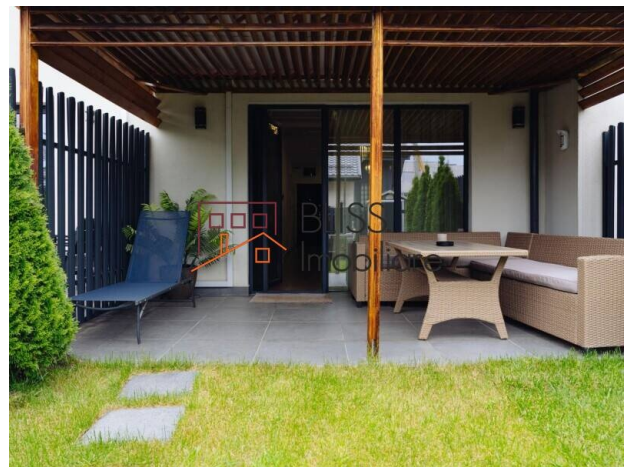

+40 729 005 624

contact@blissimobiliare.ro
(mailto:contact@blissimobiliare.ro)

Actualizat pe data de 24 April 2026

Vilă Impresionantă în Pipera cu 5 Camere și Grădină Privată

Alexander Residence, Pipera, Bucuresti / Ilfov

1.800 EUR/ lună

Referinta web
#123002

<https://blissimobiliare.ro/vila-5-camere-de-inchiriat-iancu-nicolae-pipera-123002>
(<https://blissimobiliare.ro/vila-5-camere-de-inchiriat-iancu-nicolae-pipera-123002>)

Descriere

Casă situată în zona Pipera, cu 4 dormitoare, grădină și 2 locuri de parcare. Această vilă tip townhouse impresionează prin spațialitatea și funcționalitatea sa, oferind un confort deosebit și finisaje de calitate superioară.

Detalii Luxoase și Facilități Moderne

Proprietatea dispune de 4 dormitoare, fiecare având dressing individual și baie proprie, ceea ce asigură intimitate și confort pentru toți membrii familiei. Suprafața de dressing de 30 mp și spațiul pentru depozitare la parter, inclusiv un pantofar, oferă soluții excelente pentru organizarea eficientă a locuinței.

Grădina cu grătar și terasa sunt perfecte pentru momente de relaxare și socializare în aer liber. Bucătăria, complet închisă cu sticlă, adaugă un plus de eleganță și funcționalitate, iar livingul, echipat cu un șemineu electric funcțional (aer cald/rece), creează o atmosferă primitoare și confortabilă.

Casa dispune de 3 zone de luat masa - în bucătărie, living și pe terasă, oferind flexibilitate și confort pentru orice ocazie. Proprietatea este complet mobilată și utilată, gata să devină căminul ideal pentru o familie.