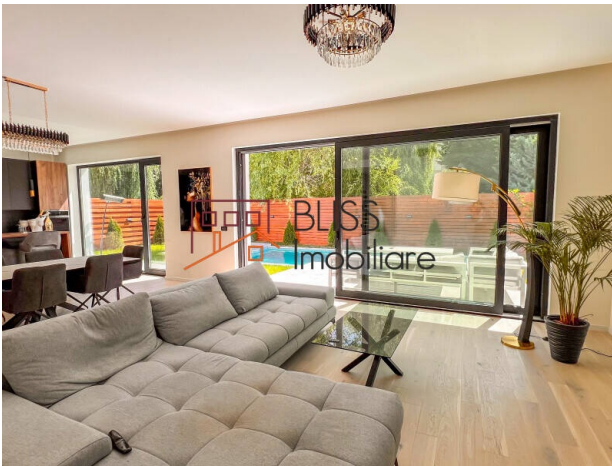

+40 729 005 624

contact@blissimobiliare.ro
(mailto:contact@blissimobiliare.ro)

Actualizat pe data de 5 June 2026

Vilă premium cu 6 camere, piscină și grădină privată

Vogue Residence, Iancu Nicolae, Bucuresti /
Ilfov

5.000 EUR +TVA / lună

Referinta web
#123119

<https://blissimobiliare.ro/vila-6-camere-de-inchiriat-iancu-nicolae-pipera-123119>
(<https://blissimobiliare.ro/vila-6-camere-de-inchiriat-iancu-nicolae-pipera-123119>)

Descriere

Situată în una dintre cele mai exclusiviste și apreciate zone rezidențiale din nordul Capitalei – Pipera, zona Erou Iancu Nicolae – această vilă de 6 camere impresionează prin design contemporan, compartimentare eficientă și dotări premium, oferind un stil de viață confortabil, echilibrat și rafinat.

Situat în una din cele mai căutate zone rezidențiale din București.

Proprietatea îmbină armonios eleganța arhitecturală cu funcționalitatea, fiind ideală pentru familii care își doresc spațiu generos, intimitate și proximitate față de școli internaționale și centre comerciale importante.

Spațiu Exterior - Relaxare și Intimitate

Exteriorul este conceput pentru a susține un stil de viață activ și relaxant:

- Piscină generoasă, ideală pentru zilele călduroase de vară
- Grădină verde, amenajată pentru momente de relaxare sau socializare
- Zonă exterioară intimă, potrivită pentru seri liniștite în familie
- Cadru privat, ferit de agitația urbană