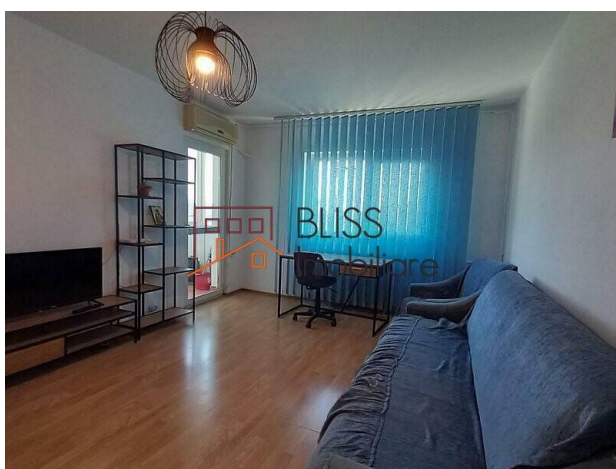

## Apartament luminos cu 2 camere, balcon și confort urban

**142.000 EUR**

Referinta web  
**#123249**

Baneasa Herastrau, Bucuresti

<https://blissimobiliare.ro/apartament-2-camere-de-vanzare-herastrau-nordului-123249>  
(<https://blissimobiliare.ro/apartament-2-camere-de-vanzare-herastrau-nordului-123249>)

### Descriere

Acest apartament cu 2 camere oferă un spațiu practic și luminos, potrivit pentru un stil de viață urban confortabil, într-o zonă liniștită și bine conectată. Proprietatea are o suprafață utilă de 49 mp și este amplasată la etajul 4 al unui bloc cu regim de înălțime P+4.

## Balcon, lumină naturală și acces rapid către puncte de interes

Interiorul este decomandat, mobilat și utilat, fiind compus din dormitor, bucătărie, baie și balcon. Dotările includ aer condiționat, mașină de spălat, TV, frigider și baie cu cadă, oferind funcționalitate imediată și confort în utilizarea de zi cu zi.