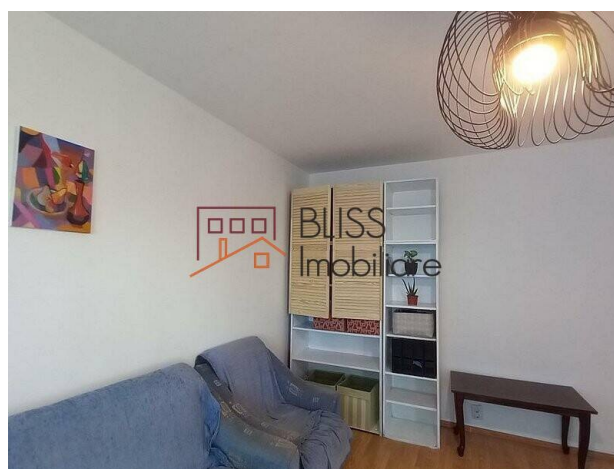

## Apartament luminos cu 2 camere, balcon și confort urban

**142.000 EUR**

Referinta web  
**#123249**

Baneasa Herastrau, Bucuresti

<https://blissimobiliare.ro/apartament-2-camere-de-vanzare-herastrau-nordului-123249>  
(<https://blissimobiliare.ro/apartament-2-camere-de-vanzare-herastrau-nordului-123249>)

### Descriere

Acest apartament cu 2 camere oferă un spațiu practic și luminos, potrivit pentru un stil de viață urban confortabil, într-o zonă liniștită și bine conectată. Proprietatea are o suprafață utilă de 49 mp și este amplasată la etajul 4 al unui bloc cu regim de înălțime P+4.

## Balcon, lumină naturală și acces rapid către puncte de interes

Interiorul este decomandat, mobilat și utilat, fiind compus din dormitor, bucătărie, baie și balcon. Dotările includ aer condiționat, mașină de spălat, TV, frigider și baie cu cadă, oferind funcționalitate imediată și confort în utilizarea de zi cu zi.