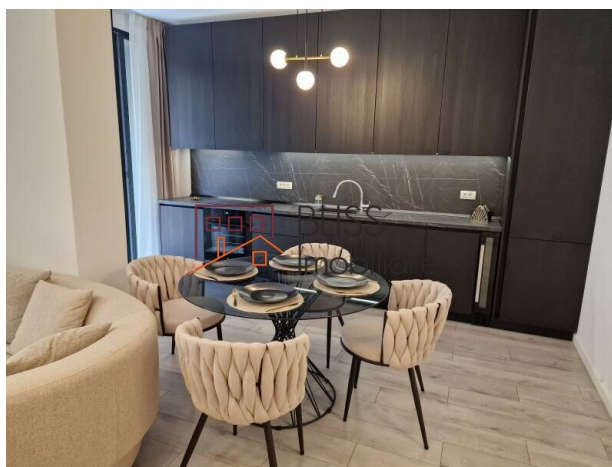

+40 729 005 624

contact@blissimobiliare.ro
(mailto:contact@blissimobiliare.ro)

Actualizat pe data de 26 September 2025

Duplex Luxos cu 3 Camere

WIN Herastrau, Herastrau, Bucuresti

Referinta web

#123625

<https://blissimobiliare.ro/apartament-duplex-3-camere-de-inchiriat-herastrau-nordului-123625>
(<https://blissimobiliare.ro/apartament-duplex-3-camere-de-inchiriat-herastrau-nordului-123625>)

Descriere

BLISS Imobiliare vă invită să descoperiți un apartament tip duplex deosebit, cu 3 camere, situat în prestigiosul complex rezidențial Win Herăstrău, una dintre cele mai râvnite locații din București. Acest apartament impresionează prin designul său modern, care îmbină eleganța cu funcționalitatea, oferind un spațiu de locuit rafinat și confortabil.

Descoperă Confortul de a Locui Aproape de Parcul Herăstrău

Duplexul este gândit pentru a satisface cele mai exigente gusturi, având finisaje premium și o compartimentare inteligentă, care pune în valoare fiecare metru pătrat. Livingul spațios, cu ferestre mari ce permit luminii naturale să inunde întregul spațiu, se deschide către o zonă de dining perfectă pentru momente de socializare. Bucătăria complet utilată, cu electrocasnice de ultimă generație, îmbină estetica cu practicitatea, oferind un spațiu ideal pentru gătit.

La etaj, cele două dormitoare oferă intimitate și confort, fiind dotate cu spații de depozitare generoase și băi moderne, finisate cu materiale de cea mai bună calitate. Dormitorul matrimonial este un adevărat sanctuar, cu un dressing spațios și o baie en-suite, ce creează o atmosferă de relaxare și răsfăț.

Complexul rezidențial Win Herăstrău este cunoscut pentru facilitățile sale de top, incluzând securitate 24/7, parcare subterană, și acces la spații verzi și zone de recreere. Amplasat în apropierea Parcului Herăstrău, acest apartament oferă acces rapid la o gamă largă de restaurante, cafenele, centre