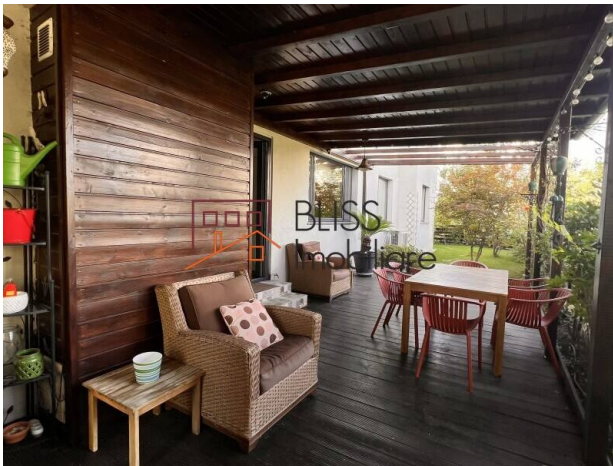

+40 729 005 624

contact@blissimobiliare.ro

(mailto:contact@blissimobiliare.ro)

Actualizat pe data de 16 September 2025

Apartament Spațios Cu 5 Camere Și Terasă Generoasă

📍 Greenfield Cartierul Platanilor, Baneasa
Padure, Bucuresti

Referinta web

#123690

<https://blissimobiliare.ro/apartament-5-camere-de-inchiriat-iancu-nicolae-pipera-123690>
(<https://blissimobiliare.ro/apartament-5-camere-de-inchiriat-iancu-nicolae-pipera-123690>)

Descriere

Situat la parterul unui imobil modern cu 5 etaje, acest apartament spațios de 5 camere, cu o suprafață utilă de 122 mp, oferă un echilibru ideal între confortul interior și accesul facil la spațiul exterior. Cu grădină și terasă accesibile direct din bucătărie și dormitorul matrimonial, proprietatea este perfectă pentru familii sau persoane care apreciază intimitatea și spațiul verde în mijlocul orașului.

Situat Într-Una Dintre Cele Mai Verzi Zone Din București

Caracteristici principale:

- Suprafață utilă: 122 mp
- Etaj: parter / 5
- Număr camere: 5
  - 1 living spațios
  - 4 dormitoare
  - 1 bucătărie open-space
  - 2 băi
  - Hol generos
  - 1 cameră de dressing separată
  - 3 dulapuri pentru haine