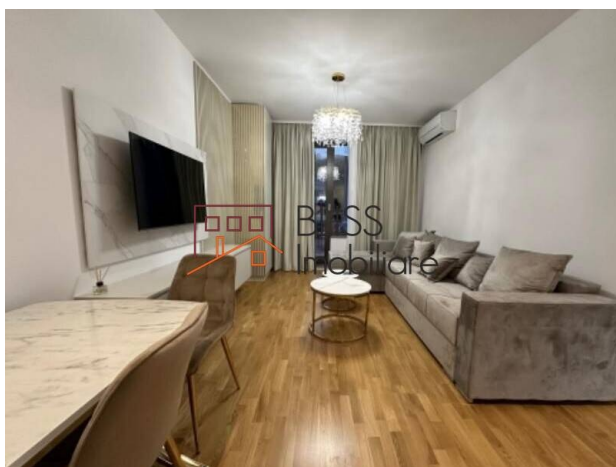

<https://blissimobiliare.ro/apartament-2-camere-de-inchiriat-herastrau-nordului-123826>
(<https://blissimobiliare.ro/apartament-2-camere-de-inchiriat-herastrau-nordului-123826>)

Descriere

Apartment lux 2 camere, situat in zona Nordului (aproapie Herastrau), localizat la parter, suprafata de 55 mp exclusiv gradina, complet mobilat si dotat, totul nou, parcare subterana, zona linistita.

Detalii proprietate

Nr. camere	2
Suprafață construită	55m ²
Tipul apartamentului	Apartament
Compartimentare	Decomandate
Confort	Confort 1
Nr. dormitoare	1
Nr. bucătării	1
Nr. băi	1
Tipul clădirii	Bloc
An construcție	2024
Disponere	P+4
Etaj	Parter
Stare	Finalizat
Lift	Da
Parcare înăuntru	1
De la dezvoltator	Nu