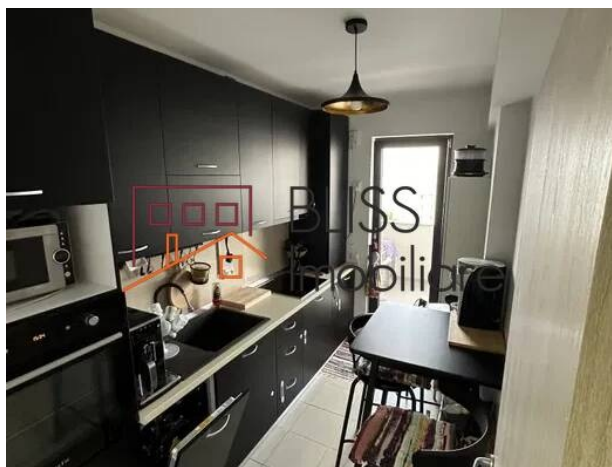

## apartament 2 camere

Greenfield Cartierul Imbratisat de Padure,  
Baneasa Padure, Bucuresti

**129.000 EUR**

Referinta web  
**#123942**

<https://blissimobiliare.ro/apartament-2-camere-de-vanzare-iancu-nicolae-pipera-123942>  
(<https://blissimobiliare.ro/apartament-2-camere-de-vanzare-iancu-nicolae-pipera-123942>)

### Descriere

Situat în cartierul rezidențial Greenfield Residence, acest apartament cu 2 camere este complet mobilat și utilat, gata să ofere un confort sporit. Dispune de o bucătărie închisă, încălzire prin pardoseală cu centrală proprie și un dressing generos. Apartamentul este situat la etajul 5 al unui imobil cu 5 etaje și are o suprafață utilă de 49,09 mp, plus o terasă de 7,30 mp ideală pentru relaxare. Construit în 2019, apartamentul are clasa energetică A, asigurând eficiență și standarde moderne de locuit.

## Facilități

 Bucătărie echipată

 Este mobilat

 Încălzire centrală proprie

 Aer condiționat