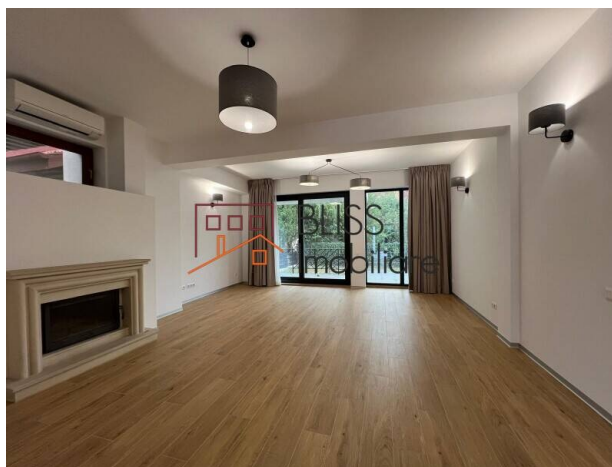

Referinta web
#124036

<https://blissimobiliare.ro/vila-8-camere-de-inchiriat-iancu-nicolae-pipera-124036>
(<https://blissimobiliare.ro/vila-8-camere-de-inchiriat-iancu-nicolae-pipera-124036>)

Descriere

Superbă vilă disponibilă în prestigiosul complex ****Băneasa Residential Park****, un ansamblu rezidențial exclusivist format din aproximativ 100 de vile, întins pe o suprafață de 112.000 mp. Complexul oferă numeroase spații verzi, alei aerisite, parculețe și un loc de joacă amenajat pentru copii, fiind locul ideal pentru familii. Siguranța este o prioritate, cu pază 24/7 și acces controlat.

Această vilă spațioasă cu ****7 camere****, parțial mobilată, oferă un ambient plin de lumină și confort, ideal pentru familii care caută o casă într-un mediu liniștit și bine conectat.

Vila îmbină armonios confortul unei locuințe moderne cu avantajele unei locații de top, aproape de natură și de principalele instituții internaționale de învățământ.

Detalii proprietate

Nr. camere	8
Suprafață construită	420m ²
Nr. dormitoare	7
Nr. bucătării	1
Nr. băi	5
Tipul clădirii	Vila
Nr. balcoane	1
Stare	Finalizat
Parcare afară	2

Facilități

Bucătărie echipată

Semi-mobilat