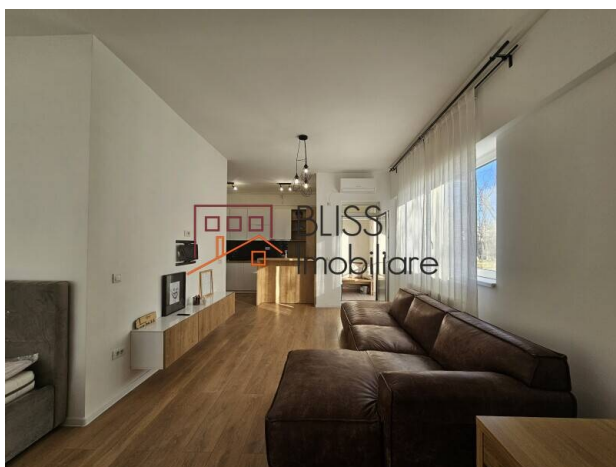

+40 729 005 624

contact@blissimobiliare.ro
(mailto:contact@blissimobiliare.ro)

Actualizat pe data de 28 January 2025

garsoniera

Park_Residences 6, Baneasa Metav, Bucuresti

500 EUR +TVA / lună

Referinta web
#124471

<https://blissimobiliare.ro/garsoniera-de-inchiriat-baneasa-sisesti-jandarmerie-straulesti-sector-1-124471> (<https://blissimobiliare.ro/garsoniera-de-inchiriat-baneasa-sisesti-jandarmerie-straulesti-sector-1-124471>)

Descriere

Apartamentul, situat la parter, face parte dintr-un complex rezidențial construit în 2021, într-o zonă retrasă din cartierul Aviatiei/Băneasa.

Locuința dispune de o suprafață utilă de 45 mp și un balcon de 4,4 mp.

Acest apartament modern este ideal pentru cei care caută un mediu liniștit, cu avantajul de a fi în apropierea uneia dintre cele mai dorite zone ale orașului.

Cu finisaje contemporane și un design funcțional, oferă confort și practicitate.