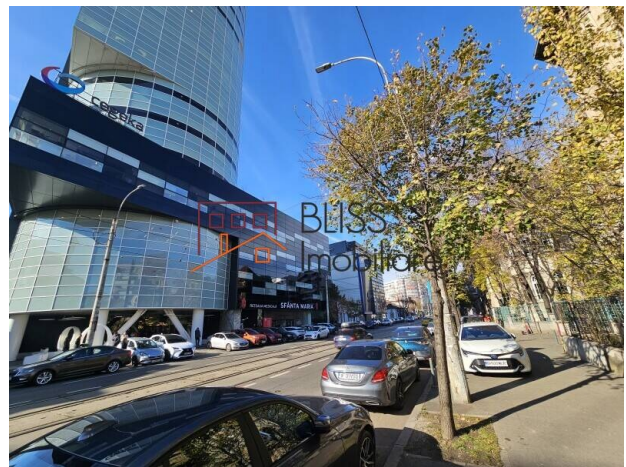

+40 729 005 624

contact@blissimobiliare.ro
(mailto:contact@blissimobiliare.ro)

Actualizat pe data de 20 November 2024

spațiu de birouri

Tower Center International (TCI), Piata
Victoriei, Bucuresti

11.928 EUR +TVA / lună

Referinta web
#124878

<https://blissimobiliare.ro/spatiu-de-birouri-de-inchiriat-piata-victoriei-124878>
(<https://blissimobiliare.ro/spatiu-de-birouri-de-inchiriat-piata-victoriei-124878>)

Descriere

Tower Center International (TCI) e una dintre principalele clădiri de birouri de clasa A din zona Pieței Victoriei, cu o suprafață închiriabilă de 22.500 m² desfașurată pe 22 de etaje peste parter.

Tower Center International este o clădire de birouri cu regim mare de înălțime, amplasată în zona Pieței Victoriei, cea mai importantă zonă de birouri din centrul Bucureștiului. Clădirea este situată pe Bulevardul Ion Mihalache, vis-à-vis de Muzeul Țăranului Roman.

Locatie

Locația beneficiază de o accesibilitate excelentă, Piața Victoriei fiind unul dintre nodurile majore de transport din București, intersecția unor artere rutiere majore: Calea Victoriei, Iancu de Hunedoara, Aviatorilor, Nicolae Titulescu și Lascăr Catargiu. Transportul public disponibil în zona este excelent dezvoltat și include 2 magistrale de metrou, autobuze și tramvaie.

- Status: clădire finalizată
- Dată finalizare: 2012
- Niveluri: 3S+P+22
- Suprafață închiriabilă: 22.500 m²
- Suprafață etaj curent: 980 m²
- Parcare (număr spații): 140

Facilitățile spațiului de birouri

- Zona Comerciala Parcare proprie
- Punct bancar Farmacie
- Punct Medical