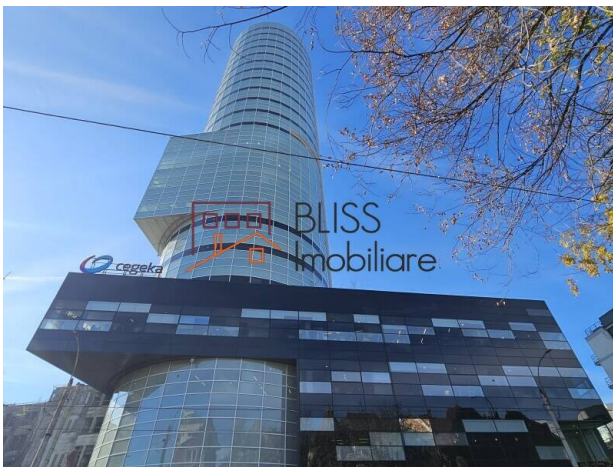

+40 729 005 624

contact@blissimobiliare.ro
(mailto:contact@blissimobiliare.ro)

Actualizat pe data de 20 November 2024

spațiu de birouri

Tower Center International (TCI), Piata
Victoriei, Bucuresti

11.928 EUR +TVA / lună

Referinta web
#124878

<https://blissimobiliare.ro/spatiu-de-birouri-de-inchiriat-piata-victoriei-124878>
(<https://blissimobiliare.ro/spatiu-de-birouri-de-inchiriat-piata-victoriei-124878>)

Descriere

Tower Center International (TCI) e una dintre principalele clădiri de birouri de clasa A din zona Pieței Victoriei, cu o suprafață închiriabilă de 22.500 m² desfașurată pe 22 de etaje peste parter.

Tower Center International este o clădire de birouri cu regim mare de înălțime, amplasată în zona Pieței Victoriei, cea mai importantă zonă de birouri din centrul Bucureștiului. Clădirea este situată pe Bulevardul Ion Mihalache, vis-à-vis de Muzeul Țăranului Roman.

Locatie

Locația beneficiază de o accesibilitate excelentă, Piața Victoriei fiind unul dintre nodurile majore de transport din București, intersecția unor artere rutiere majore: Calea Victoriei, Iancu de Hunedoara, Aviatorilor, Nicolae Titulescu și Lascăr Catargiu. Transportul public disponibil în zona este excelent dezvoltat și include 2 magistrale de metrou, autobuze și tramvaie.

- Status: clădire finalizată
- Dată finalizare: 2012
- Niveluri: 3S+P+22
- Suprafață închiriabilă: 22.500 m²
- Suprafață etaj curent: 980 m²
- Parcare (număr spații): 140

Facilitățile spațiului de birouri

- Zona Comerciala Parcare proprie
- Punct bancar Farmacie
- Punct Medical