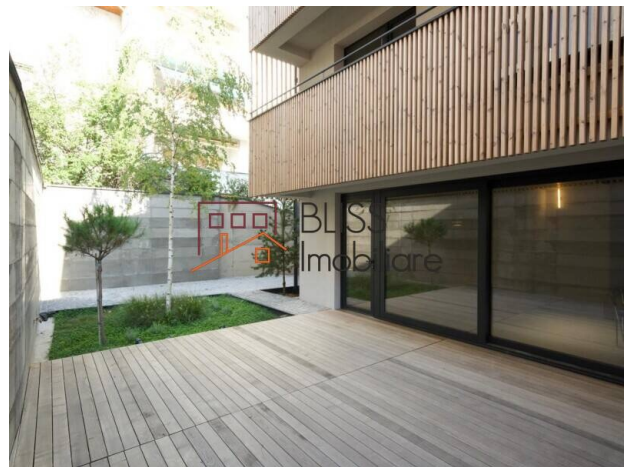

+40 729 005 624

contact@blissimobiliare.ro
(mailto:contact@blissimobiliare.ro)

Actualizat pe data de 18 February 2026

Duplex 4 camere curte proprie & 2 terase

790.000 EUR

Referinta web
#125743

Dorobanti, Bucuresti

<https://blissimobiliare.ro/apartament-4-camere-de-vanzare-dorobanti-primaverii-kiseleff-aviatorilor-125743> (<https://blissimobiliare.ro/apartament-4-camere-de-vanzare-dorobanti-primaverii-kiseleff-aviatorilor-125743>)

Descriere

Situat ultracentral în zona Dorobanți, într-o clădire cu design contemporan finalizată în 2025, acest apartament duplex oferă 152 mp total desfășurați pe parter și etajul 1, plus 49 mp curte proprie și 2 locuri de parcare supateran.

Situat într-o zone prestigioasa din centrul Bucurestiului

Compartimentare și dotări

- Living generos cu bucătărie open-space
- 3 dormitoare luminoase
- 3 băi moderne
- 2 terase exterioare
- Curte proprie de 49 mp
- Finisaje premium și tâmplărie termoizolantă

Avantaje locație

- Poziție ultracentrală în Dorobanți, aproape de restaurante, cafenele și boutique-uri
- Acces rapid la Piața Victoriei, parcuri și stații de metrou
- Design arhitectural reprezentativ și comunitate exclusivistă