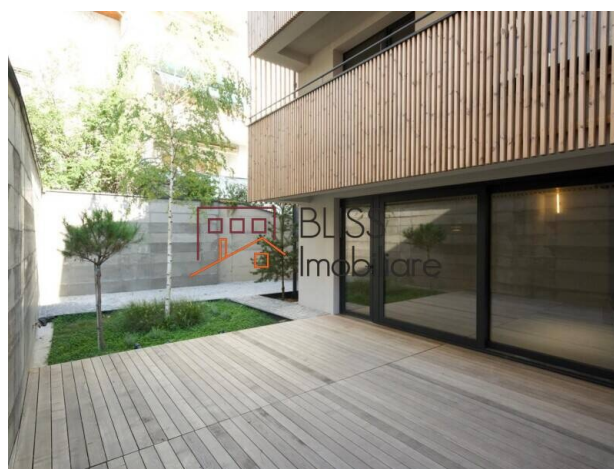

+40 729 005 624

contact@blissimobiliare.ro
(mailto:contact@blissimobiliare.ro)

Actualizat pe data de 18 February 2026

Duplex 4 camere curte proprie & 2 terase

Referinta web
#125743

Dorobanti, Bucuresti

<https://blissimobiliare.ro/apartament-4-camere-de-vanzare-dorobanti-primaverii-kiseleff-aviatorilor-125743> (<https://blissimobiliare.ro/apartament-4-camere-de-vanzare-dorobanti-primaverii-kiseleff-aviatorilor-125743>)

Descriere

Situat ultracentral în zona Dorobanți, într-o clădire cu design contemporan finalizată în 2025, acest apartament duplex oferă 152 mp total desfășurați pe parter și etajul 1, plus 49 mp curte proprie și 2 locuri de parcare supateran.

Situat intr-o zone prestigioasa din centrul Bucurestiului

Compartimentare și dotări

- Living generos cu bucătărie open-space
- 3 dormitoare luminoase
- 3 băi moderne
- 2 terase exterioare
- Curte proprie de 49 mp
- Finisaje premium și tâmplărie termoizolantă

Avantaje locație

- Poziție ultracentrală în Dorobanți, aproape de restaurante, cafenele și boutique-uri
- Acces rapid la Piața Victoriei, parcuri și stații de metrou
- Design arhitectural reprezentativ și comunitate exclusivistă