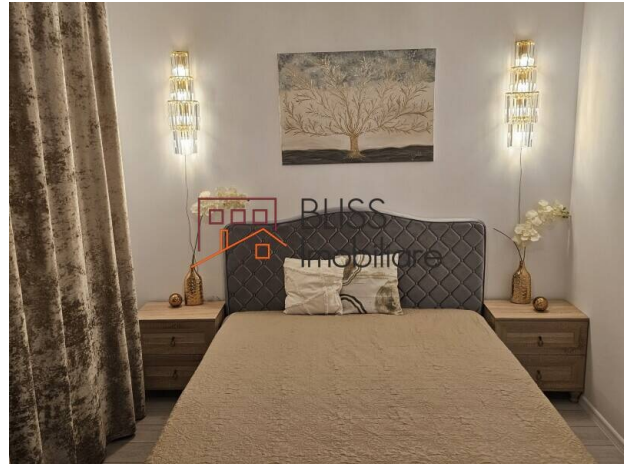

## apartament 2 camere

 Berceni Metrou, Bucuresti / Ilfov

**400 EUR/ lună**

Referinta web  
**#126201**

<https://blissimobiliare.ro/apartament-2-camere-de-inchiriat-berceni-popesti-leordeni-126201>  
(<https://blissimobiliare.ro/apartament-2-camere-de-inchiriat-berceni-popesti-leordeni-126201>)

### Descriere

Apartament modern, complet mobilat – confort și rafinament

Descoperiți un apartament tip studio cu 2 camere, situat într-un bloc nou, finalizat în 2024, într-o zonă liniștită, la doar 15 minute de metrou.

- Caracteristici principale:
  - Mobilat și utilat complet cu electrocasnice premium
  - Smart Home – TV 125 cm, aer condiționat, mașină de spălat rufe cu comandă la distanță
  - Confort superior – saltea memory foam cu aloe vera, pat tapițat cu somieră rabatabilă și spațiu de depozitare
  - Bucătărie modernă – mașină de spălat vase, cuptor cu microunde, aparat de cafea
  - Balcon generos, perfect pentru relaxare
  - Internet de mare viteză & Wi-Fi inclus
  - Loc de parcare privat

## Detalii proprietate

<b>Nr. camere</b>	2
<b>Suprafață utilă</b>	42m <sup>2</sup>
<b>Tipul apartamentului</b>	Apartament
<b>Compartimentare</b>	Semi-decomandate
<b>Confort</b>	Confort 1
<b>Nr. dormitoare</b>	1
<b>Nr. băi</b>	1
<b>Tipul clădirii</b>	Bloc
<b>Disponere</b>	
<b>Etaj</b>	1
<b>Nr. balcoane</b>	1