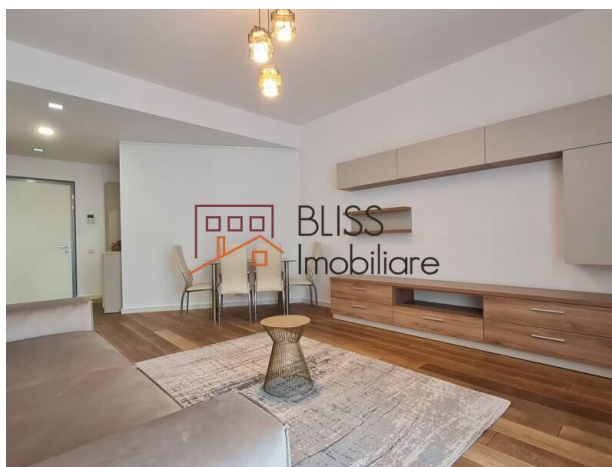

## apartament 2 camere

One Herastrau Park, Herastrau, Bucuresti

Referinta web

**#126245**

<https://blissimobiliare.ro/apartament-2-camere-de-inchiriat-herastrau-nordului-126245>  
(<https://blissimobiliare.ro/apartament-2-camere-de-inchiriat-herastrau-nordului-126245>)

### Descriere

Apartment 2 camere, situat intr-un complex rezidential la doar cativa pasi distanta de Lacul Floreasca, Parcul Bordei si Parcul Herastrau.

Ansamblul dispune de numeroase spatii comerciale la parter, magazine, cafenele, restaurant, este situat la doar cateva minute de metrou Aurel Vlaicu, astfel putem spune ca indeplineste toate conditiile unui stil de viata modern.

Apartmentul este mobilat si utilat, disponibil imediat!

Contacteaza-ne pentru mai multe detalii!

BLISS Imobiliare