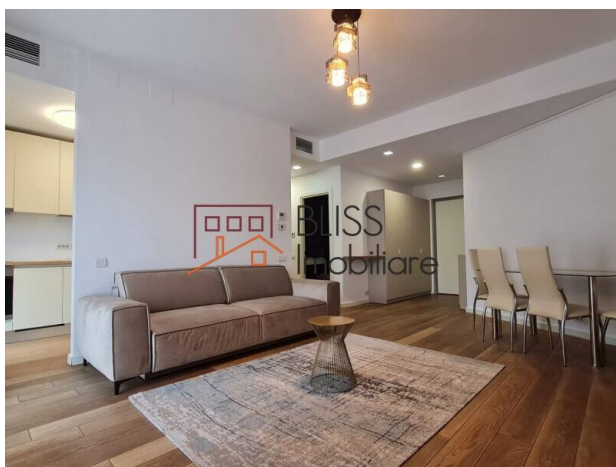

## apartament 2 camere

One Herastrau Park, Herastrau, Bucuresti

Referinta web

**#126245**

<https://blissimobiliare.ro/apartament-2-camere-de-inchiriat-herastrau-nordului-126245>  
(<https://blissimobiliare.ro/apartament-2-camere-de-inchiriat-herastrau-nordului-126245>)

### Descriere

Apartment 2 camere, situat intr-un complex rezidential la doar cativa pasi distanta de Lacul Floreasca, Parcul Bordei si Parcul Herastrau.

Ansamblul dispune de numeroase spatii comerciale la parter, magazine, cafenele, restaurant, este situat la doar cateva minute de metrou Aurel Vlaicu, astfel putem spune ca indeplineste toate conditiile unui stil de viata modern.

Apartmentul este mobilat si utilat, disponibil imediat!

Contacteaza-ne pentru mai multe detalii!

BLISS Imobiliare