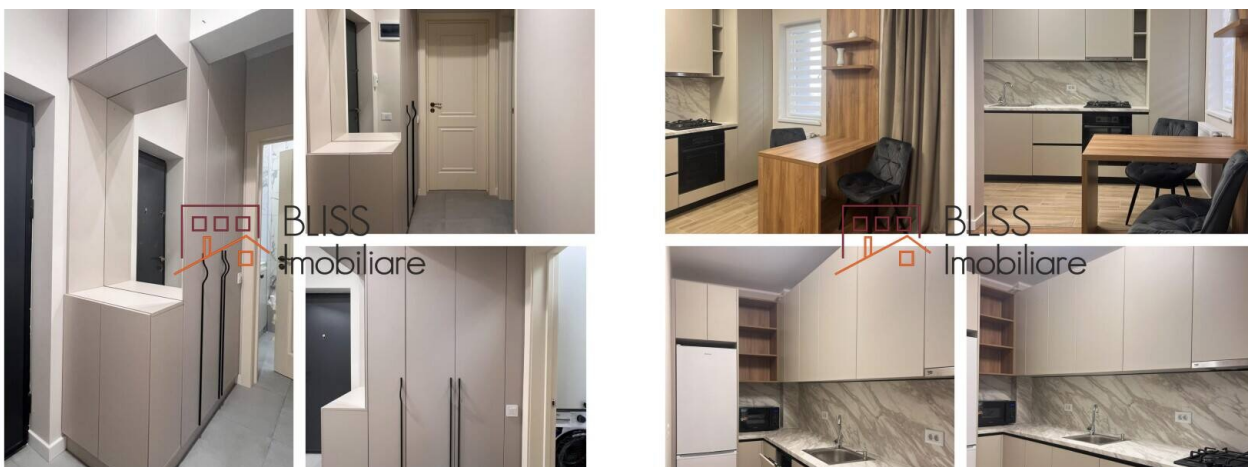

<https://blissimobiliare.ro/apartament-2-camere-de-inchiriat-nicolae-teclu-126257>
(<https://blissimobiliare.ro/apartament-2-camere-de-inchiriat-nicolae-teclu-126257>)

Descriere

Apartament modern cu 2 camere, prima închiriere

Apartamentul este situat la etajul 2/8, într-un bloc nou construit în 2024.

Compartimentare inteligentă:

Hol primitor

Living spațios cu bucătărie open space

Dormitor luminos și confortabil

Baie modernă

Balcon generos cu acces din dormitor și living

Mobilat și utilat complet, cu electrocasnice premium:

Centrală proprie cu termostat pentru confort termic optim

Aer condiționat

Internet și televizor

Mașină de spălat rufe + mașină de spălat vase încorporată

Profitați de ocazia de a locui într-un apartament modern, confortabil și excelent poziționat!

Detalii proprietate

Nr. camere	2
Suprafață construită	60m ²
Tipul apartamentului	Apartament
Compartimentare	Semi-decomandate
Confort	Confort 1
Nr. dormitoare	1
Nr. băi	1
Tipul clădirii	Bloc
Disponere	P+8
Etaj	2
Nr. balcoane	1
Lift	Nu