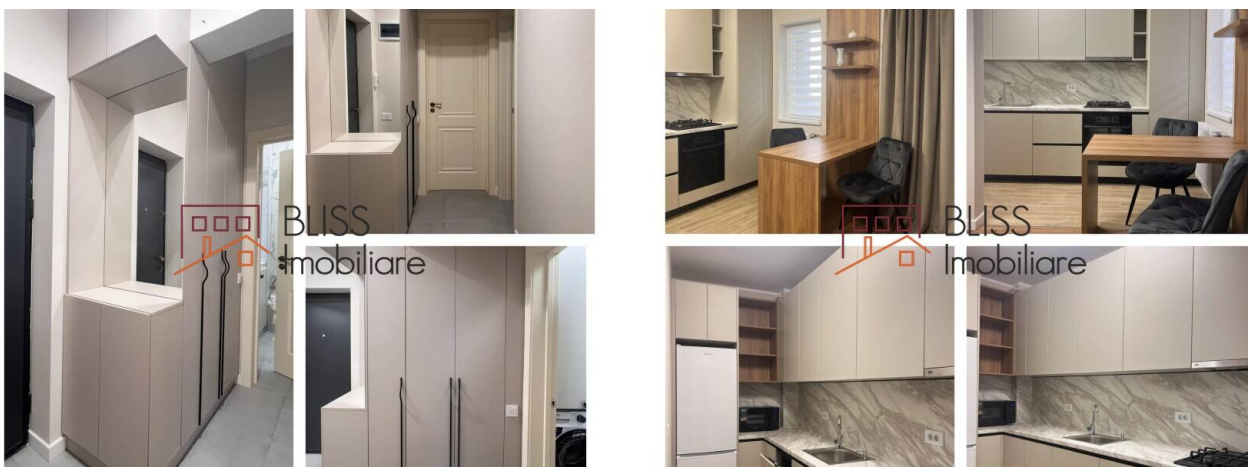

<https://blissimobiliare.ro/apartament-2-camere-de-inchiriat-nicolae-teclu-126257>
(<https://blissimobiliare.ro/apartament-2-camere-de-inchiriat-nicolae-teclu-126257>)

Descriere

Apartment modern cu 2 camere, prima închiriere

Apartmentul este situat la etajul 2/8, într-un bloc nou construit în 2024.

Compartimentare inteligentă:

Hol primitor

Living spațios cu bucătărie open space

Dormitor luminos și confortabil

Baie modernă

Balcon generos cu acces din dormitor și living

Mobilat și utilat complet, cu electrocasnice premium:

Centrală proprie cu termostat pentru confort termic optim

Aer condiționat

Internet și televizor

Mașină de spălat rufe + mașină de spălat vase încorporată

Profitați de ocazia de a locui într-un apartament modern, confortabil și excelent poziționat!

Detalii proprietate

Nr. camere	2
Suprafață construită	60m ²
Tipul apartamentului	Apartament
Compartimentare	Semi-decomandate
Confort	Confort 1
Nr. dormitoare	1
Nr. băi	1
Tipul clădirii	Bloc
Disponere	P+8
Etaj	2
Nr. balcoane	1
Lift	Nu