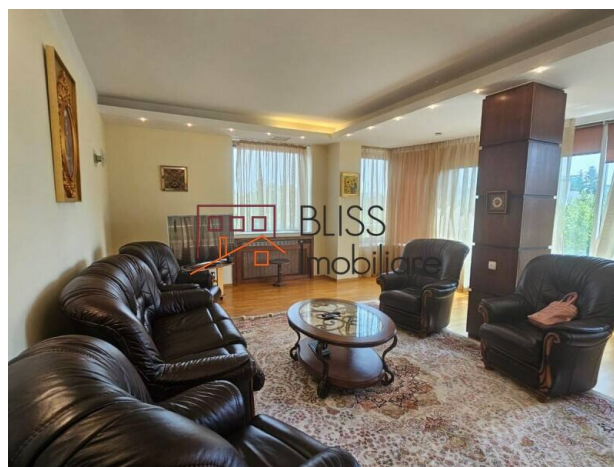

+40 729 005 624

contact@blissimobiliare.ro
(mailto:contact@blissimobiliare.ro)

Actualizat pe data de 27 March 2025

apartament 2 camere

Primaverii, Bucuresti

1.900 EUR/ lună
700.000 EUR

Referinta web
#126331

<https://blissimobiliare.ro/apartament-2-camere-de-inchiriat-dorobanti-primaverii-kiseleff-aviatorilor-126331> (<https://blissimobiliare.ro/apartament-2-camere-de-inchiriat-dorobanti-primaverii-kiseleff-aviatorilor-126331>)

Descriere

Apartamentul de 2 camere din zona Primaverii oferă un spațiu generos de 116 m², situat la etajul 3 al unui bloc cu 6 etaje.

Beneficiază de o bucătărie complet echipată și două băi. Apartamentul este mobilat complet, oferind un design modern și funcționalitate, ideal pentru un trai confortabil.

Locația este ideală pentru cei care doresc acces rapid la zone exclusiviste ale capitalei, precum Dorobanți, Kiseleff și Aviatorilor.

Cu un ambient elegant și luminos, acest apartament este alegerea perfectă pentru confortul tău.

BLISS Imobiliare