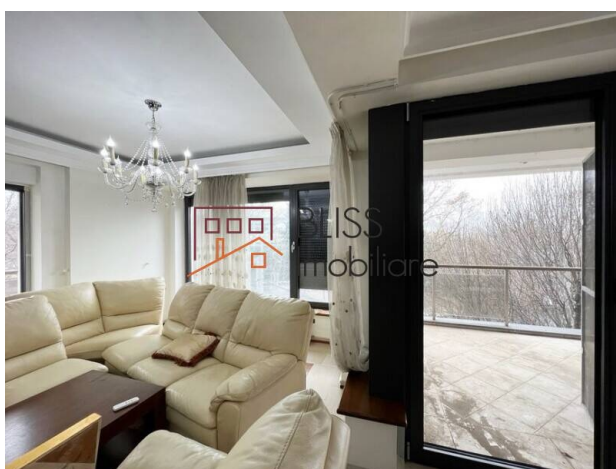

## **Apartament 4 camere cu garaj, langa parc**

Referinta web  
**#126333**

 Nordului, Bucuresti

<https://blissimobiliare.ro/apartament-4-camere-de-inchiriat-herastrau-nordului-126333>  
(<https://blissimobiliare.ro/apartament-4-camere-de-inchiriat-herastrau-nordului-126333>)

### **Descriere**

Acest apartament unic, situat singur pe etaj, oferă un refugiu privat în inima Bucureștiului, cu acces direct la zona verde:

## **Experimentează rafinamentul urban în nordul Bucureștiului.**

- 4 camere spațioase (inclusiv 3 dormitoare luminoase)
- 3 băi moderne, finisate cu materiale de calitate
- 3 balcoane și o terasă generoasă cu vedere spre parc
- Garaj privat cu lift, pentru acces facil și sigur

Finisaje premium, tâmplărie termoizolantă și instalații moderne completează confortul acestui apartament deosebit. Ideal pentru familii sau profesioniști care caută intimitate și rafinament într-o zonă verde și diplomatică.