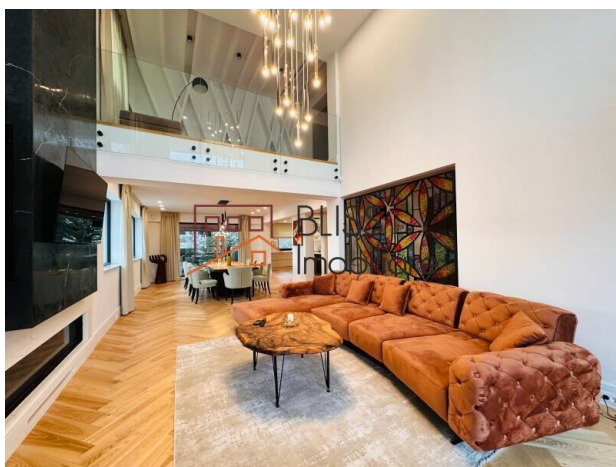

+40 729 005 624

contact@blissimobiliare.ro
(mailto:contact@blissimobiliare.ro)

Actualizat pe data de 5 April 2025

vila 6 camere

Baneasa Metav, Bucuresti

5.900 EUR/ lună

Referinta web
#126336

<https://blissimobiliare.ro/vila-6-camere-de-inchiriat-baneasa-sisesti-jandarmerie-straulesti-sector-1-126336> (<https://blissimobiliare.ro/vila-6-camere-de-inchiriat-baneasa-sisesti-jandarmerie-straulesti-sector-1-126336>)

Descriere

Vila este complet mobilata, are o suprafata utila de 385 mp utili in interior, si este distribuita dupa cum urmeaza :

- Subsol : Garaj (50 mp), camera tehnica si 2 locuri pentru depozitare
- Parter : Hol + living + bucatarie (87 mp) , 1 dormitor + 1 baie + terasa (27 m) cu iesire spre zona de masa /gratar acoperita
- Etaj 1: dormitor matrimonial + 1 camera dressing + 1 baie, 2 dormitoare, 1 baie, 1 dressing , zona deschisa cu canapea .
- Mansarda : open space , zona birou, 1 bucatarie/spalatorie inchisa , 1 bucatarie deschisa, terasa (37 mp)